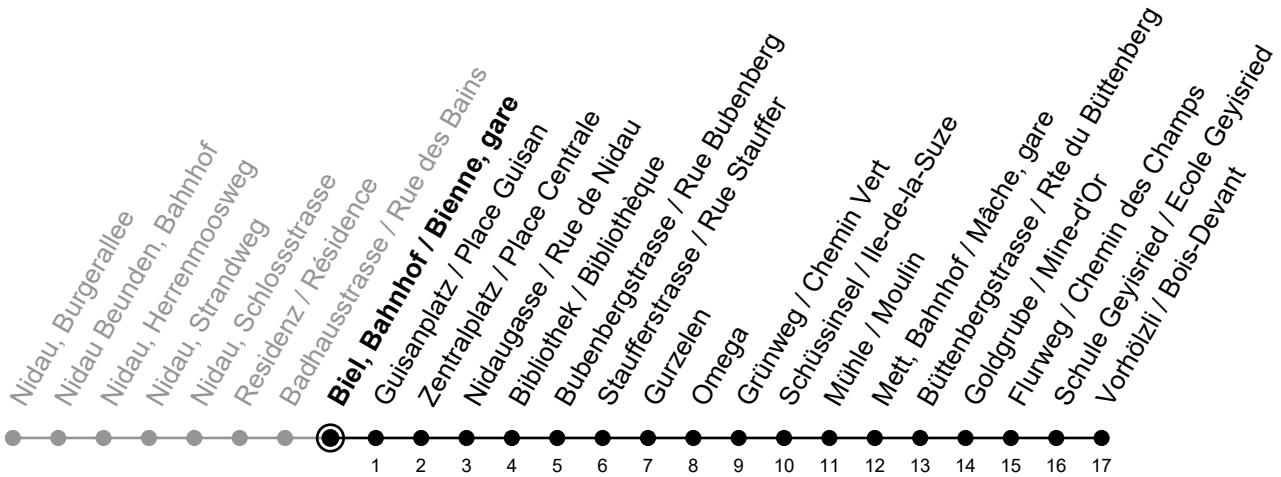

Biel, Bahnhof / Bienne, gare

4

Richtung / Direction

Vorhölzli / Bois-Devant

gültig von 15.12.2024 bis 13.12.2025 / valable du 15.12.2024 au 13.12.2025

Abfahrten in Echtzeit
Départs en temps réel

Ungefähre Reisezeit in Minuten / Durée approximative du trajet en minutes

🕒	Montag - Freitag Lundi - Vendredi	Samstag Samedi	Sonntag Dimanche
5	48		
6	05 20 35 50	10 40	10 40
7	05 20 35 50	10 35	10 40
8	05 20 35 50	05 20 35 50	10 40
9	05 20 35 50	05 20 35 50	10 40
10	05 20 35 50	05 20 35 50	10 35
11	05 20 35 50	05 20 35 50	05 20 35 50
12	05 20 35 50	05 20 35 50	05 20 35 50
13	05 20 35 50	05 20 35 50	05 20 35 50
14	05 20 35 50	05 20 35 50	05 20 35 50
15	05 20 35 50	05 20 35 50	05 20 35 50
16	05 20 35 50	05 20 35 50	05 20 35 50
17	05 20 35 50	05 20 35 50	05 20 35 50
18	05 20 35 50	05 20 35 50	05 20 35 50
19	05 20 35 50	05 20 35 50	05 20 35 50
20	05 20 35 50	10 40	10 40
21	05 20 40	10 40	10 40
22	10 40	10 40	10 40
23	10 40	10 40	10 40
0	12	12	12

Bemerkungen / Remarques

Sonntagsfahrplan / Horaire du dimanche: 25.12., 26.12., 1.1., 2.1.,
 Karfreitag / Ve. Saint, Ostermontag / Lu. de Pâques, Auffahrt / Ascension,
 Pfingstmontag / Lu. de Pentecôte, 1. August / 1er août