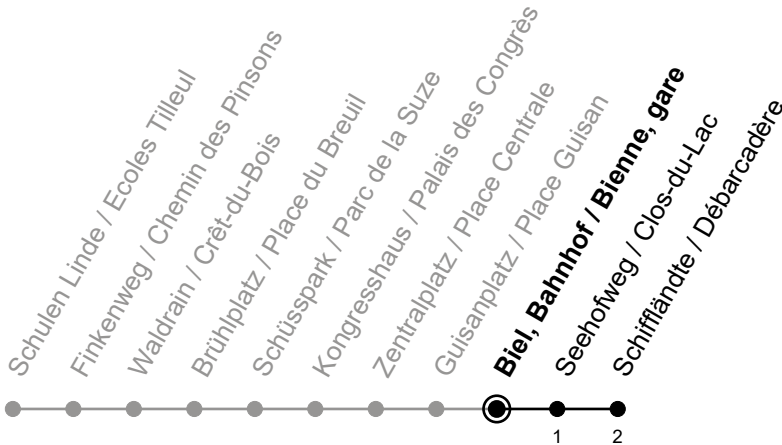

Biel, Bahnhof / Bienne, gare

Richtung / Direction

Schiffländte / Débarcadère

gültig von 15.12.2024 bis 13.12.2025 / valable du 15.12.2024 au 13.12.2025

Abfahrten in Echtzeit
Départs en temps réel

Ungefähre Reisezeit in Minuten / Durée approximative du trajet en minutes

🕒	Montag - Freitag Lundi - Vendredi	Samstag Samedi	Sonntag Dimanche
5	41		
6	11 26 41 56	06 41	11 41
7	11 26 41 56	11 41	11 41
8	11 26 41 56	11 26 41 56	11 41
9	11 26 41 56	11 26 41 56	11 41
10	11 26 41 56	11 26 41 56	11 41
11	11 26 41 56	11 26 41 56	11 26 41 56
12	11 26 41 56	11 26 41 56	11 26 41 56
13	11 26 41 56	11 26 41 56	11 26 41 56
14	11 26 41 56	11 26 41 56	11 26 41 56
15	11 26 41 56	11 26 41 56	11 26 41 56
16	11 26 41 56	11 26 41 56	11 26 41 56
17	11 26 41 56	11 26 41 56	11 26 41 56
18	11 26 41 56	11 26 41 56	11 26 41 56
19	11 26 41 56	11 26 41 56	11 26 41 56
20	11 26 41 56	11 41	11 41
21	11 26 41	11 41	11 41
22	11 41	11 41	11 41
23	11 41	11 41	11 41
0			

Bemerkungen / Remarques

Sonntagsfahrplan / Horaire du dimanche: 25.12., 26.12., 1.1., 2.1.,
Karfreitag / Ve. Saint, Ostermontag / Lu. de Pâques, Auffahrt / Ascension,
Pfingstmontag / Lu. de Pentecôte, 1. August / 1er août