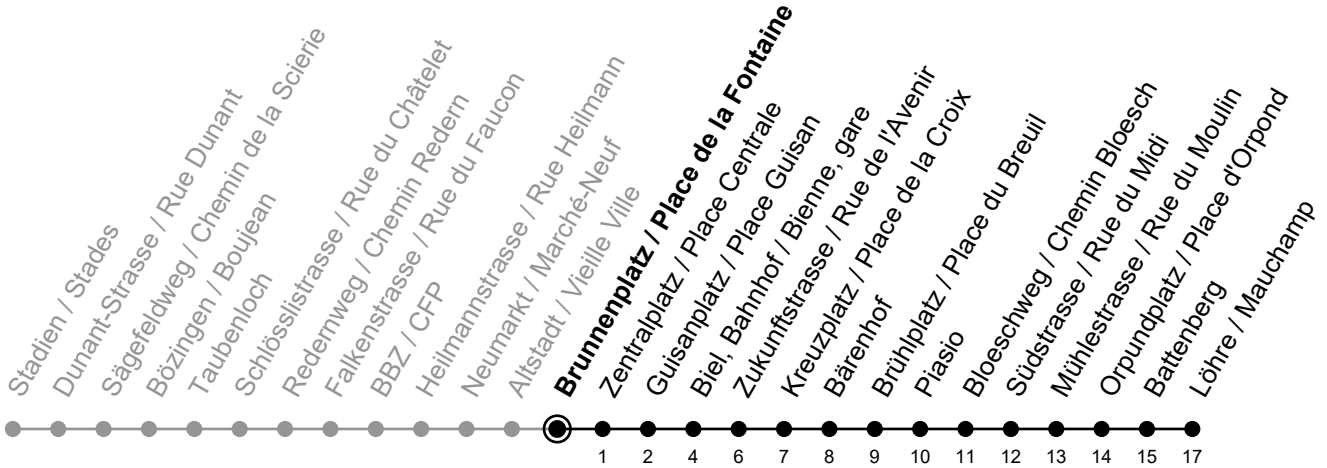

# Brunnenplatz / Place de la Fontaine

Richtung / Direction

## Löhre / Mauchamp

gültig von 15.12.2024 bis 13.12.2025 / valable du 15.12.2024 au 13.12.2025

Abfahrten in Echtzeit  
Départs en temps réel

Ungefähre Reisezeit in Minuten / Durée approximative du trajet en minutes

**Ferienfahrplan / Horaires de vacances:** gültig von Montag bis Freitag / valable du lundi au vendredi, 23.12.2024-03.01.2025 und / et 07.07.2025-15.08.2025

**A** = verkehrt nur Freitag / ne circule que vendredi

**B** = Fahrt bis Biel, Bahnhof / Bienne, gare  
circule jusqu'à Biel, Bahnhof / Bienne, gare