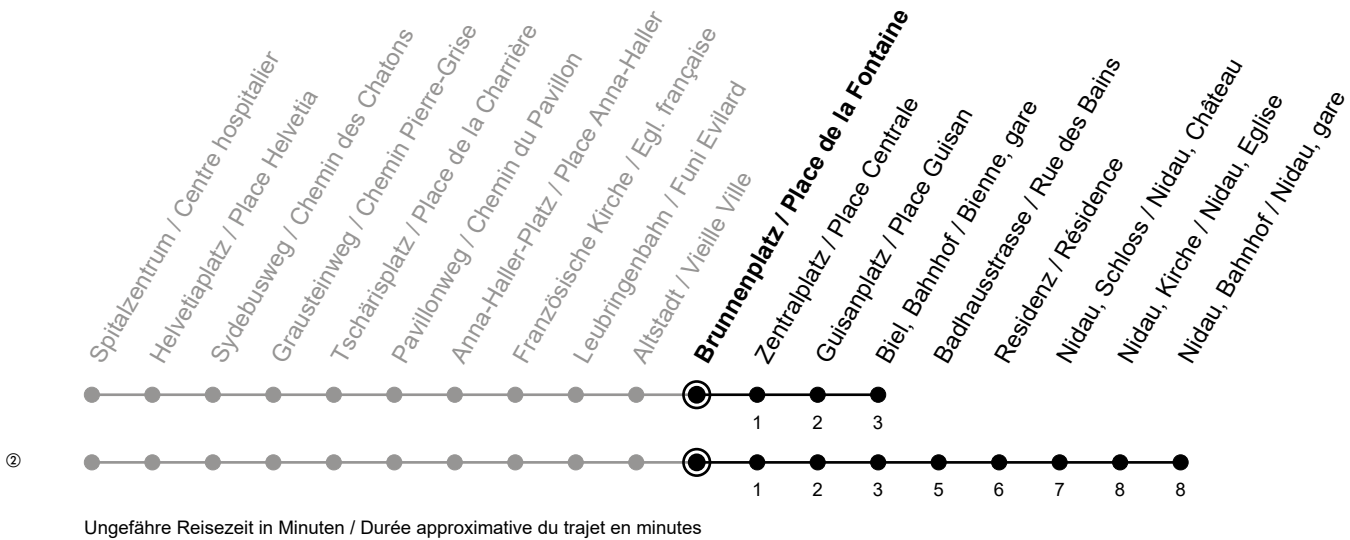

# Brunnenplatz / Place de la Fontaine

**5**

Richtung / Direction

## Nidau, Bahnhof / Nidau, gare

gültig von 15.12.2024 bis 13.12.2025 / valable du 15.12.2024 au 13.12.2025

Abfahrten in Echtzeit  
Départs en temps réel

🕒	Montag - Freitag Lundi - Vendredi	Samstag Samedi	Sonntag Dimanche	Ferien Vacances
6	10 <sup>②</sup> 25 <sup>②</sup> 40 <sup>②</sup> 55 <sup>②</sup>	14 44	14 44	10 25 40 55
7	10 <sup>②</sup> 25 <sup>②</sup> 40 <sup>②</sup> 55 <sup>②</sup>	14 44	14 44	10 25 40 55
8	10 <sup>②</sup> 25 40 55	10 25 40 55	14 44	10 25 40 55
9	10 25 40 55	10 25 40 55	14 44	10 25 40 55
10	10 25 40 55	10 25 40 55	14 40	10 25 40 55
11	10 25 40 55	10 25 40 55	10 25 40 55	10 25 40 55
12	10 25 40 55	10 25 40 55	10 25 40 55	10 25 40 55
13	10 25 40 55	10 25 40 55	10 25 40 55	10 25 40 55
14	10 25 40 55	10 25 40 55	10 25 40 55	10 25 40 55
15	10 25 40 <sup>②</sup> 55 <sup>②</sup>	10 25 40 55	10 25 40 55	10 25 40 55
16	10 <sup>②</sup> 25 <sup>②</sup> 40 <sup>②</sup> 55 <sup>②</sup>	10 25 40 55	10 25 40 55	10 25 40 55
17	10 <sup>②</sup> 25 <sup>②</sup> 40 <sup>②</sup> 55 <sup>②</sup>	10 25 40 55	10 25 40 55	10 25 40 55
18	10 <sup>②</sup> 25 40 55	10 25 40 55	10 25 40 55	10 25 40 55
19	10 25 40 55	10 25 40 55	10 25 40 55	10 25 40 55
20	10 25 40 55	14 44	14 44	10 25 40 55
21	10 25 44	14 44	14 44	10 25 44
22	14 44	14 44	14 44	14 44
23	14 44	14 44	14 44	14 44

### Bemerkungen / Remarques

**Sonntagsfahrplan / Horaire du dimanche:** 25.12., 26.12., 1.1., 2.1., Karfreitag / Ve. Saint, Ostermontag / Lu. de Pâques, Auffahrt / Ascension, Pfingstmontag / Lu. de Pentecôte, 1. August / 1er août

**Ferienfahrplan / Horaires de vacances:** gültig von Montag bis Freitag / valable du lundi au vendredi, 23.12.2024-03.01.2025 und / et 07.07.2025-15.08.2025