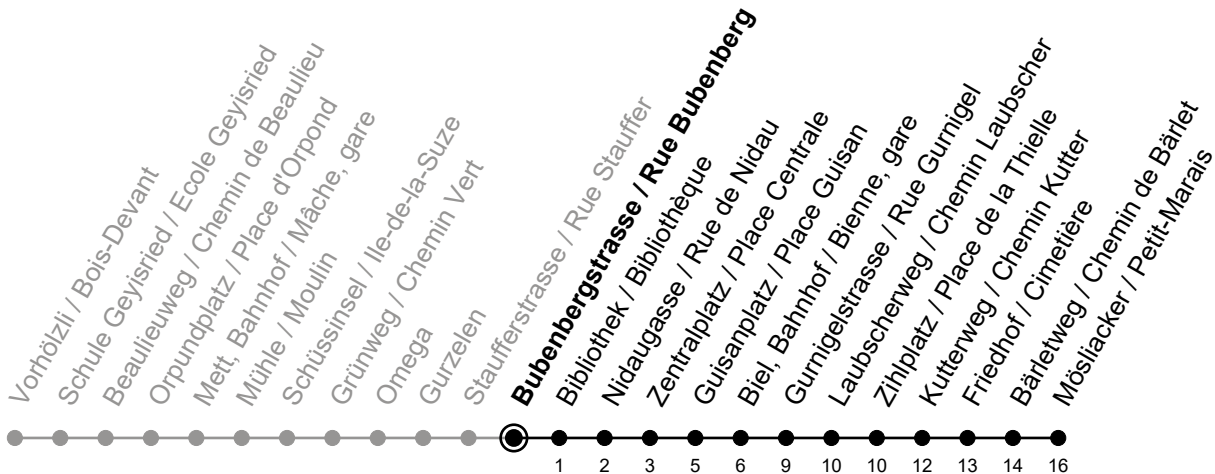

Bubenbergstrasse / Rue Bubenberg

3

Richtung / Direction

Mösliacker / Petit-Marais

gültig von 15.12.2024 bis 13.12.2025 / valable du 15.12.2024 au 13.12.2025

Abfahrten in Echtzeit
Départs en temps réel

Ungefähre Reisezeit in Minuten / Durée approximative du trajet en minutes

🕒	Montag - Freitag Lundi - Vendredi	Samstag Samedi	Sonntag Dimanche
5	12 27 42 57	27 57	27 57
6	12 27 42 57	27 57	27 57
7	12 27 42 57	27 47 57	27 57
8	12 27 42 57	12 27 42 57	27 57
9	12 27 42 57	12 27 42 57	27 57
10	12 27 42 57	12 27 42 57	27 47 57
11	12 27 42 57	12 27 42 57	12 27 42 57
12	12 27 42 57	12 27 42 57	12 27 42 57
13	12 27 42 57	12 27 42 57	12 27 42 57
14	12 27 42 57	12 27 42 57	12 27 42 57
15	12 27 42 57	12 27 42 57	12 27 42 57
16	12 27 42 57	12 27 42 57	12 27 42 57
17	12 27 42 57	12 27 42 57	12 27 42 57
18	12 27 42 57	12 27 42 57	12 27 42 57
19	12 27 42 57	12 27 57	12 27 57
20	12 27 42 57	27 57	27 57
21	27 57	27 57	27 57
22	27 57	27 57	27 57
23	27 57	27 57	27 57

Bemerkungen / Remarques

Sonntagsfahrplan / Horaire du dimanche: 25.12., 26.12., 1.1., 2.1.,
Karf Freitag / Ve. Saint, Ostermontag / Lu. de Pâques, Auffahrt / Ascension,
Pfungstmontag / Lu. de Pentecôte, 1. August / 1er août