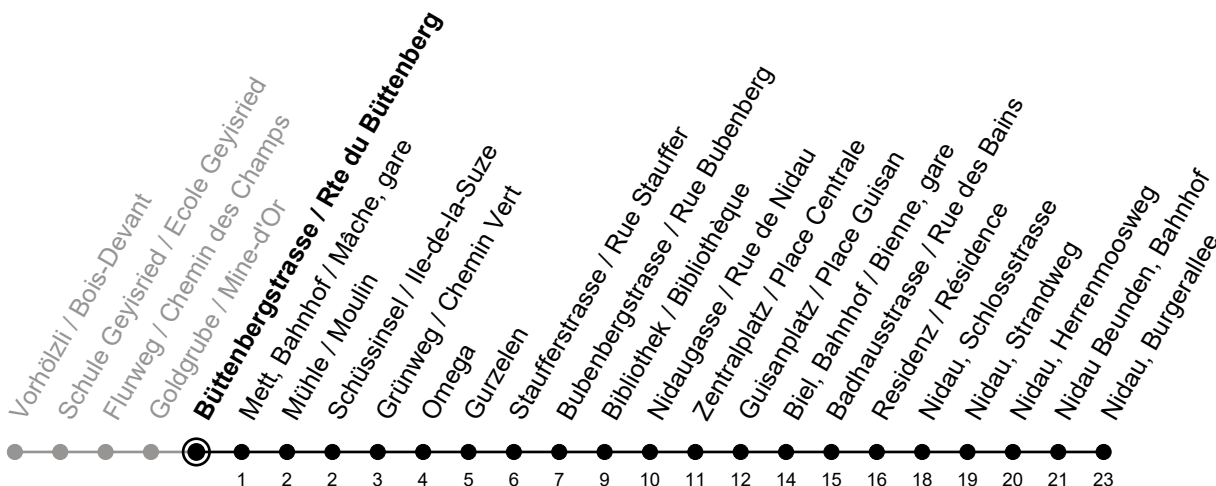

Büttenbergstrasse / Rte du Büttenberg

4

Richtung / Direction

Nidau, Burgerallee

gültig von 15.12.2024 bis 13.12.2025 / valable du 15.12.2024 au 13.12.2025

Abfahrten in Echtzeit
Départs en temps réel

Ungefähre Reisezeit in Minuten / Durée approximative du trajet en minutes

	Montag - Freitag Lundi - Vendredi	Samstag Samedi	Sonntag Dimanche
5	28 58	35	35
6	13 28 43 58	05 35	05 35
7	13 28 43 58	05 30 58	05 35
8	13 28 43 58	13 28 43 58	05 35
9	13 28 43 58	13 28 43 58	05 35
10	13 28 43 58	13 28 43 58	05 30 58
11	13 28 43 58	13 28 43 58	13 28 43 58
12	13 28 43 58	13 28 43 58	13 28 43 58
13	13 28 43 58	13 28 43 58	13 28 43 58
14	13 28 43 58	13 28 43 58	13 28 43 58
15	13 28 43 58	13 28 43 58	13 28 43 58
16	13 28 43 58	13 28 43 58	13 28 43 58
17	13 28 43 58	13 28 43 58	13 28 43 58
18	13 28 43 58	13 28 43 58	13 28 43 58
19	13 28 43 58	13 35	13 35
20	13 28 43	05 35	05 35
21	05 35	05 35	05 35
22	05 35	05 35	05 35
23	05 35	05 35	05 35

Bemerkungen / Remarques

Sonntagsfahrplan / Horaire du dimanche: 25.12., 26.12., 1.1., 2.1.,
Karfreitag / Ve. Saint, Ostermontag / Lu. de Pâques, Auffahrt / Ascension,
Pfingstmontag / Lu. de Pentecôte, 1. August / 1er août