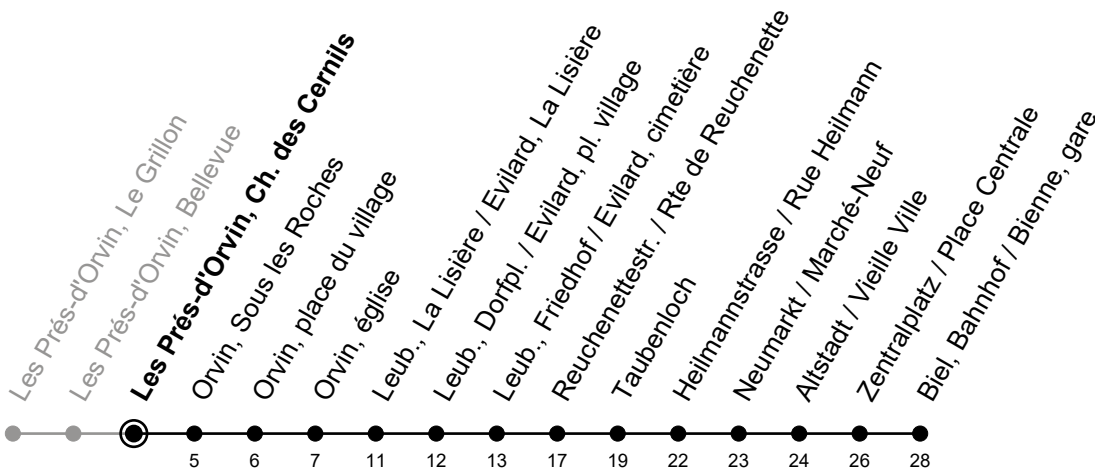

Les Prés-d'Orvin, Ch. des Cernils

70

Richtung / Direction

Biel, Bahnhof / Bienne, gare

gültig von 15.12.2024 bis 13.12.2025 / valable du 15.12.2024 au 13.12.2025

Abfahrten in Echtzeit
Départs en temps réel

Ungefähre Reisezeit in Minuten / Durée approximative du trajet en minutes

🕒	Montag - Freitag Lundi - Vendredi	Samstag Samedi	Sonntag Dimanche
5			
6			
7			
8			
9	41	41	41
10			
11	11	11	11
12		41	41
13	11		
14		11	11
15		41	41
16	41		
17		11	11
18	11	41	41
19			
20			
21			
22			
23			

Bemerkungen / Remarques

Sonntagsfahrplan / Horaire du dimanche: 25.12., 26.12., 1.1., 2.1.,
Karfreitag / Ve. Saint, Ostermontag / Lu. de Pâques, Auffahrt / Ascension,
Pfingstmontag / Lu. de Pentecôte, 1. August / 1er août