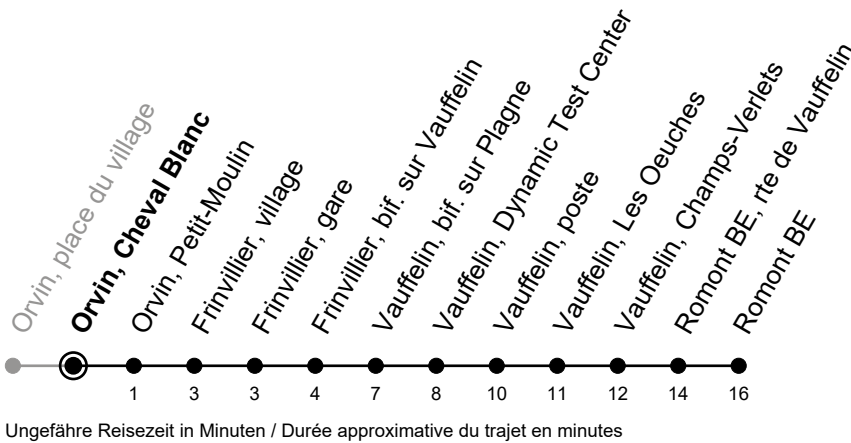

# Orvin, Cheval Blanc

Richtung / Direction

## Romont BE

gültig von 15.12.2024 bis 13.12.2025 / valable du 15.12.2024 au 13.12.2025

Abfahrten in Echtzeit  
Départs en temps réel

🕒	Montag - Freitag Lundi - Vendredi	Samstag Samedi	Sonntag Dimanche
5			
6		22	
7		52	52
8			
9			
10			
11			
12			
13			
14			
15			
16			
17			
18			
19			
20	42	42	42
21			
22	12 <sup>A</sup>	12	
23	42 <sup>A</sup>	42	

A = verkehrt nur Freitag / ne circule que vendredi