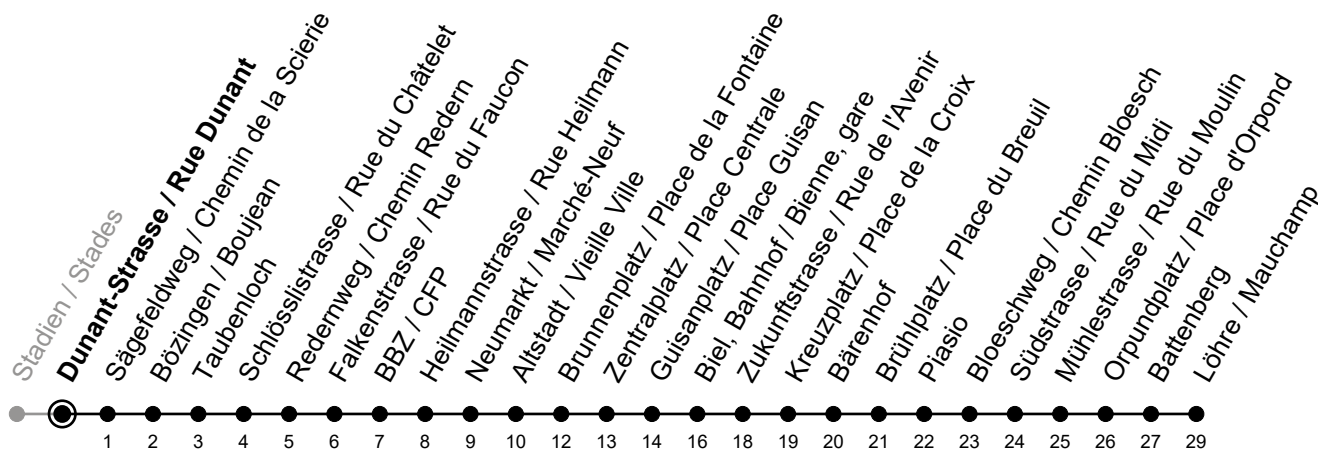

Dunant-Strasse / Rue Dunant

Richtung / Direction

Löhre / Mauchamp

gültig von 15.12.2024 bis 13.12.2025 / valable du 15.12.2024 au 13.12.2025

Abfahrten in Echtzeit
Départs en temps réel

Ungefähre Reisezeit in Minuten / Durée approximative du trajet en minutes

	Montag - Freitag Lundi - Vendredi	Samstag Samedi	Sonntag Dimanche	Ferien Vacances
5	21 31 41 51	24 58	24 58	21 31 41 51
6	01 09 17 24 32 39 47 54	19 34 49	19 34 49	01 11 21 31 41 51
7	02 09 17 24 32 39 47 54	04 19 34 49	04 19 34 49	01 11 21 31 41 51
8	02 11 21 31 41 51	01 11 21 31 41 51	04 19 34 49	01 11 21 31 41 51
9	01 11 21 31 41 51	01 11 21 31 41 51	04 19 34 49	01 11 21 31 41 51
10	01 11 21 31 41 51	01 11 21 31 41 51	04 19 34 49	01 11 21 31 41 51
11	01 11 21 31 41 51	01 11 21 31 41 51	01 11 21 31 41 51	01 11 21 31 41 51
12	01 11 21 31 41 51	01 11 21 31 41 51	01 11 21 31 41 51	01 11 21 31 41 51
13	01 11 21 31 41 51	01 11 21 31 41 51	01 11 21 31 41 51	01 11 21 31 41 51
14	01 11 21 31 41 51	01 11 21 31 41 51	01 11 21 31 41 51	01 11 21 31 41 51
15	01 11 21 31 39 47 54	01 11 21 31 41 51	01 11 21 31 41 51	01 11 21 31 41 51
16	02 09 17 24 32 39 47 54	01 11 21 31 41 51	01 11 21 31 41 51	01 11 21 31 41 51
17	02 09 17 24 32 39 47 54	01 11 21 31 41 51	01 11 21 31 41 51	01 11 21 31 41 51
18	02 11 21 31 41 51	01 11 21 31 41 51	01 11 21 34 49	01 11 21 31 41 51
19	01 11 21 31 41 51	01 11 21 31 41 51	04 19 34 49	01 11 21 31 41 51
20	04 19 34 49	04 19 34 49	04 19 34 49	04 19 34 49
21	04 19 34 49	04 19 34 49	04 19 34 49	04 19 34 49
22	04 19 34 49	04 19 34 49	04 19 34 49	04 19 34 49
23	04 19 34 49	04 19 34 49	04 19 34 49	04 19 34 49
0	36 ^A 36 ^B	36 ^B		36 ^A 36 ^B

Ferienfahrplan / Horaires de vacances: gültig von Montag bis Freitag / valable du lundi au vendredi, 23.12.2024-03.01.2025 und / et 07.07.2025-15.08.2025

A = verkehrt nur Freitag / ne circule que vendredi

B = fährt bis Biel, Bahnhof / Bienne, gare
circule jusqu'à Biel, Bahnhof / Bienne, gare