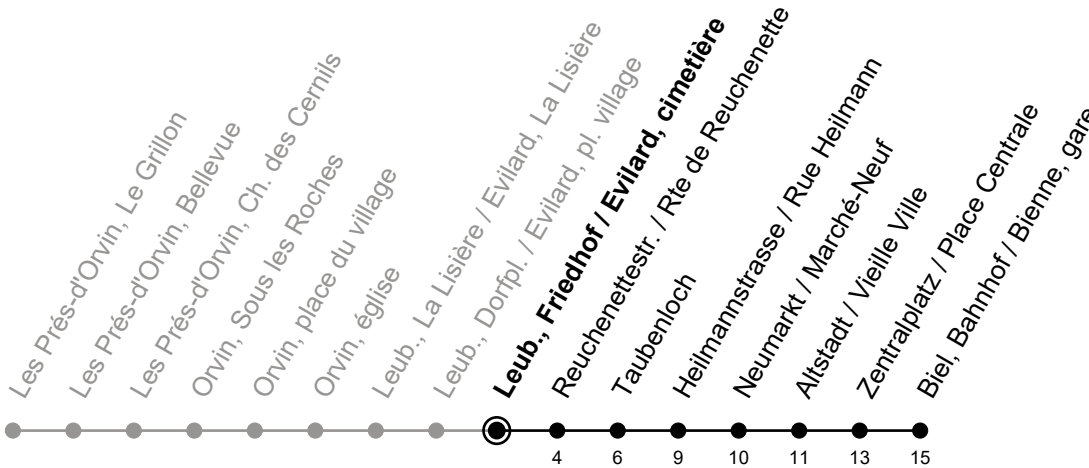

Leub., Friedhof / Evilard, cimetière

70

Richtung / Direction

Biel, Bahnhof / Bienne, gare

gültig von 15.12.2024 bis 13.12.2025 / valable du 15.12.2024 au 13.12.2025

Abfahrten in Echtzeit
Départs en temps réel

Bemerkungen / Remarques

Sonntagsfahrplan / Horaire du dimanche: 25.12., 26.12., 1.1., 2.1.,
 Karfreitag / Ve. Saint, Ostermontag / Lu. de Pâques, Auffahrt / Ascension,
 Pfingstmontag / Lu. de Pentecôte, 1. August / 1er août