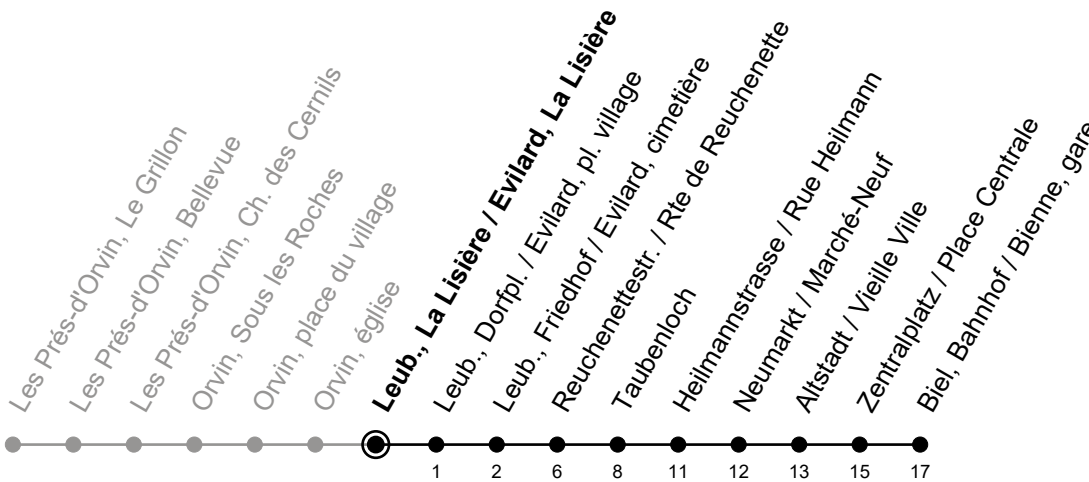

Leub., La Lisière / Evilard, La Lisière

70

Richtung / Direction

Biel, Bahnhof / Bienne, gare

gültig von 15.12.2024 bis 13.12.2025 / valable du 15.12.2024 au 13.12.2025

Abfahrten in Echtzeit
Départs en temps réel

Ungefähre Reisezeit in Minuten / Durée approximative du trajet en minutes

🕒	Montag - Freitag Lundi - Vendredi	Samstag Samedi	Sonntag Dimanche
5	52		
6	52		
7	48		
8	22		
9	52	52	52
10			
11	22	22	22
12	22	52	52
13	22		
14	22	22	22
15	22	52	52
16	52		
17	22	22	22
18	22 52	52	52
19	52	52	52
20			
21			
22			
23			

Bemerkungen / Remarques

Sonntagsfahrplan / Horaire du dimanche: 25.12., 26.12., 1.1., 2.1.,
Karfreitag / Ve. Saint, Ostermontag / Lu. de Pâques, Auffahrt / Ascension,
Pfingstmontag / Lu. de Pentecôte, 1. August / 1er août