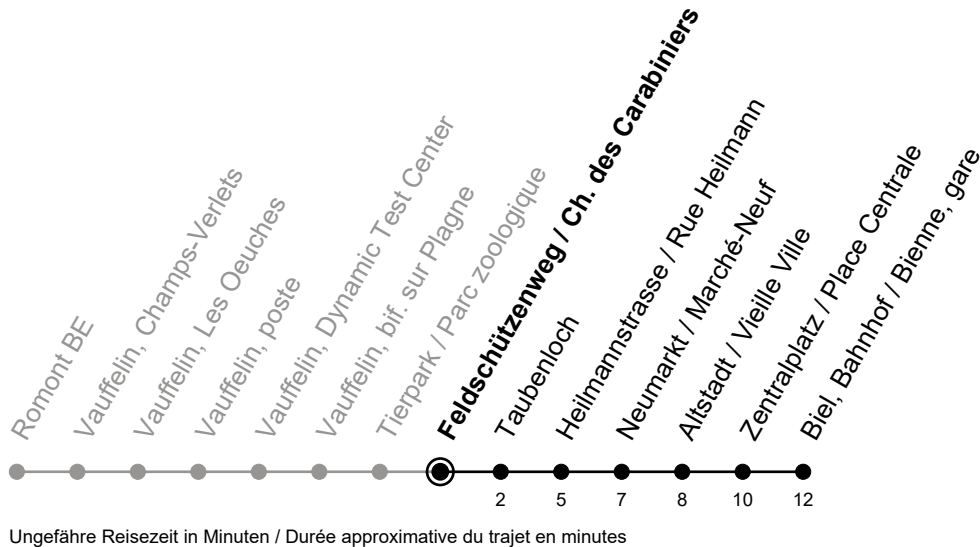

Feldschützenweg / Ch. des Carabiniers

71

Richtung / Direction

Biel, Bahnhof / Bienne, gare

gültig von 15.12.2024 bis 13.12.2025 / valable du 15.12.2024 au 13.12.2025

Abfahrten in Echtzeit
Départs en temps réel

🕒	Montag - Freitag Lundi - Vendredi	Samstag Samedi	Sonntag Dimanche
5	58		
6	58	58	
7	58		
8		28	28
9			
10	33	33	33
11	33		
12		33	33
13	33		
14	33	33	33
15			
16	33	33	33
17	33	33	33
18	33	33	33
19	33		
20			
21	18	18	18
22	48^A	48	
23			

Bemerkungen / Remarques

Sonntagsfahrplan / Horaire du dimanche: 25.12., 26.12., 1.1., 2.1.,
Karfreitag / Ve. Saint, Ostermontag / Lu. de Pâques, Auffahrt / Ascension,
Pfingstmontag / Lu. de Pentecôte, 1. August / 1er août

A = verkehrt nur Freitag / ne circule que vendredi