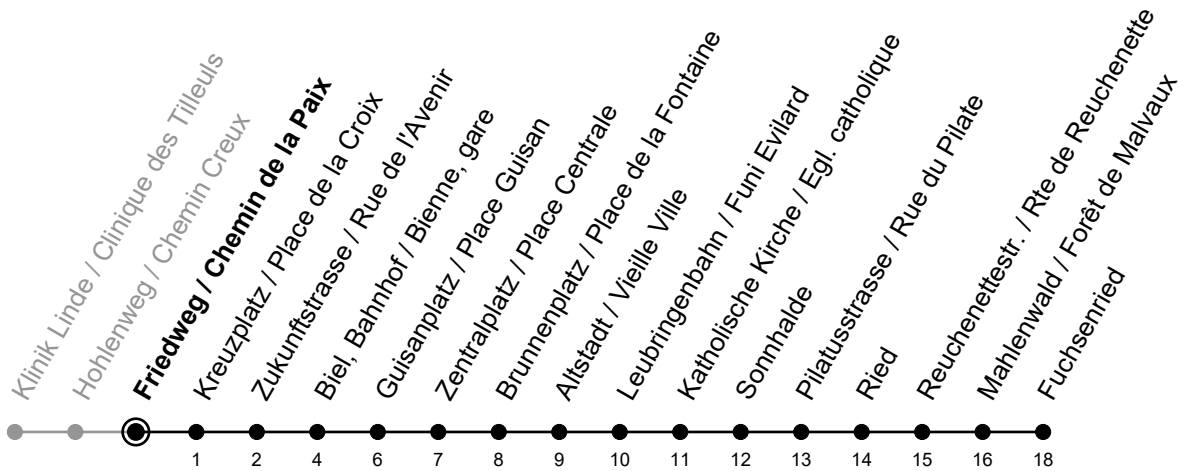

Friedweg / Chemin de la Paix

Richtung / Direction

Fuchsenried

gültig von 15.12.2024 bis 13.12.2025 / valable du 15.12.2024 au 13.12.2025

Abfahrten in Echtzeit
Départs en temps réel

Ungefähre Reisezeit in Minuten / Durée approximative du trajet en minutes

🕒	Montag - Freitag Lundi - Vendredi	Samstag Samedi	Sonntag Dimanche
5	36 51	43	43
6	06 21 36 51	13 28 _A 43 58 _A	13 28 _A 43 58 _A
7	06 21 36 51	13 28 _A 43	13 28 _A 43 58 _A
8	06 21 36 51	06 21 36 51	13 28 _A 43 58 _A
9	06 21 36 51	06 21 36 51	13 28 _A 43 58 _A
10	06 21 36 51	06 21 36 51	13 28 _A 43
11	06 21 36 51	06 21 36 51	06 21 36 51
12	06 21 36 51	06 21 36 51	06 21 36 51
13	06 21 36 51	06 21 36 51	06 21 36 51
14	06 21 36 51	06 21 36 51	06 21 36 51
15	06 21 36 51	06 21 36 51	06 21 36 51
16	06 21 36 51	06 21 36 51	06 21 36 51
17	06 21 36 51	06 21 36 51	06 21 36 51
18	06 21 36 51	06 21 36 51	06 21 36 51
19	06 21 36 51	06 21 36 51	06 21 36 51
20	06 21 36 51	13 28 _A 43 58 _A	13 28 _A 43 58 _A
21	06 19 43 58 _A	13 28 _A 43 58 _A	13 28 _A 43 58 _A
22	13 28 _A 43 58 _A	13 28 _A 43 58 _A	13 28 _A 43 58 _A
23	13 28 _A 43	13 28 _A 43	13 28 _A 43

Bemerkungen / Remarques

Sonntagsfahrplan / Horaire du dimanche: 25.12., 26.12., 1.1., 2.1.,
Karfreitag / Ve. Saint, Ostermontag / Lu. de Pâques, Auffahrt / Ascension,
Pfingstmontag / Lu. de Pentecôte, 1. August / 1er août

A = Fahrt bis Biel, Bahnhof / Bienne, gare
circule jusqu'à Biel, Bahnhof / Bienne, gare