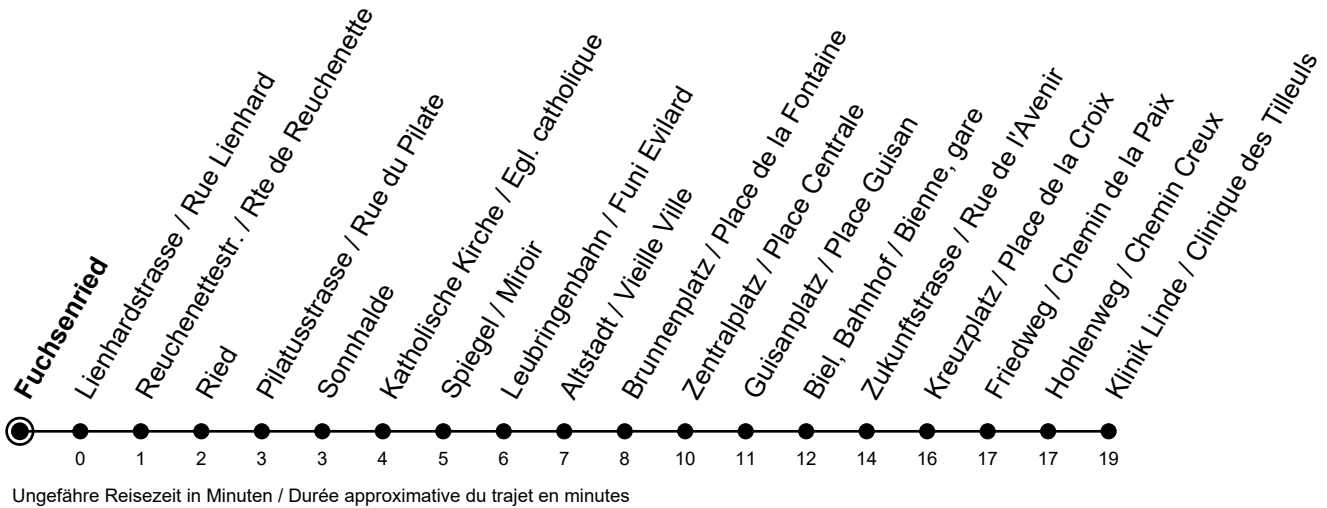

# Fuchsenried

Richtung / Direction

## Klinik Linde / Clinique des Tilleuls

gültig von 15.12.2024 bis 13.12.2025 / valable du 15.12.2024 au 13.12.2025

Abfahrten in Echtzeit  
Départs en temps réel

🕒	Montag - Freitag Lundi - Vendredi	Samstag Samedi	Sonntag Dimanche
5	24 41 56		
6	11 26 41 56	09 39	09 39
7	11 26 41 56	09 39 56	09 39
8	11 26 41 56	11 26 41 56	09 39
9	11 26 41 56	11 26 41 56	09 39
10	11 26 41 56	11 26 41 56	09 39 56
11	11 26 41 56	11 26 41 56	11 26 41 56
12	11 26 41 56	11 26 41 56	11 26 41 56
13	11 26 41 56	11 26 41 56	11 26 41 56
14	11 26 41 56	11 26 41 56	11 26 41 56
15	11 26 41 56	11 26 41 56	11 26 41 56
16	11 26 41 56	11 26 41 56	11 26 41 56
17	11 26 41 56	11 26 41 56	11 26 41 56
18	11 26 41 56	11 26 41 56	11 26 41 56
19	11 26 41 56	11 26 41	11 26 41
20	11 26 41 56	09 39	09 39
21	11 39	09 39	09 39
22	09 39	09 39	09 39
23	09 39	09 39	09 39

### Bemerkungen / Remarques

Sonntagsfahrplan / Horaire du dimanche: 25.12., 26.12., 1.1., 2.1.,  
Karfreitag / Ve. Saint, Ostermontag / Lu. de Pâques, Auffahrt / Ascension,  
Pfingstmontag / Lu. de Pentecôte, 1. August / 1er août