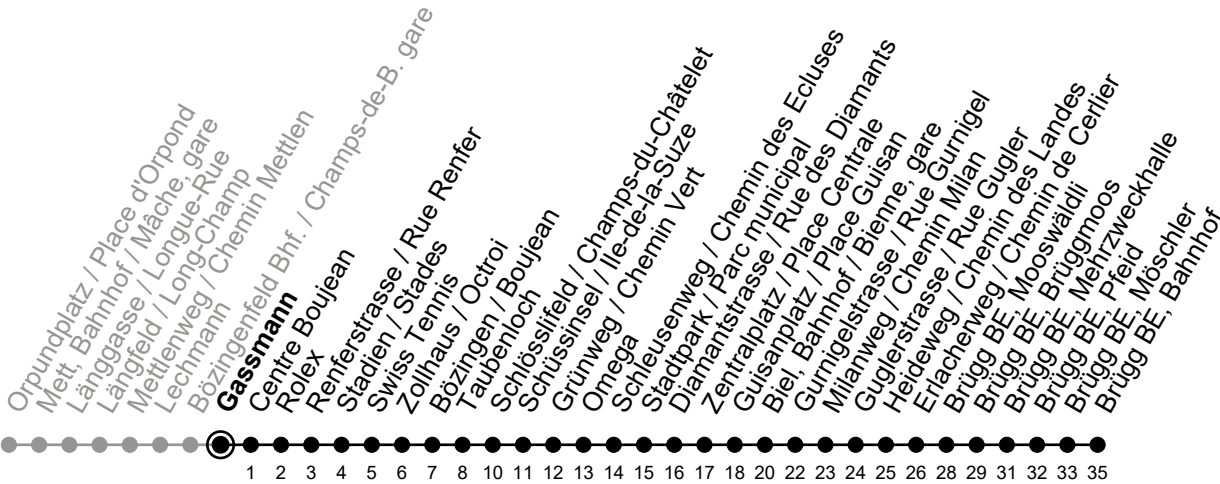

Gassmann

2

Richtung / Direction

Brügg BE, Bahnhof

gültig von 15.12.2024 bis 13.12.2025 / valable du 15.12.2024 au 13.12.2025

Abfahrten in Echtzeit
Départs en temps réel

Ungefähre Reisezeit in Minuten / Durée approximative du trajet en minutes

🕒	Montag - Freitag Lundi - Vendredi	Samstag Samedi	Sonntag Dimanche
4	49		
5	49		
6	04 12 22 32 42 52	49	
7	02 12 22 32 42 52	04 19 34 49	
8	02 12 22 32 42 52	02 12 22 32 42 52	
9	02 12 22 32 42 52	02 12 22 32 42 52	
10	02 12 22 32 42 52	02 12 22 32 42 52	
11	02 12 22 32 42 52	02 12 22 32 42 52	
12	02 12 22 32 42 52	02 12 22 32 42 52	
13	02 12 22 32 42 52	02 12 22 32 42 52	
14	02 12 22 32 42 52	02 12 22 32 42 52	
15	02 12 22 32 42 52	02 12 22 32 42 52	
16	02 12 22 32 42 52	02 12 22 32 42 52	
17	02 12 22 32 42 52	02 12 32 52	
18	02 12 22 32 42 52	12	
19	02 12 22 32 42 52		
20	02^A 07^⓪ 12^A 19^⓪ 22^A 32^A 34^⓪ 42^A 52^A		
21	06^A 19^A 34^A		
22			
23			

Bemerkungen / Remarques

Sonntagsfahrplan / Horaire du dimanche: 25.12., 26.12., 1.1., 2.1., Karfreitag / Ve. Saint, Ostermontag / Lu. de Pâques, Auffahrt / Ascension, Pfingstmontag / Lu. de Pentecôte, 1. August / 1er août

Sonntagsverkauf / Vente du dimanche: 22.12.24 / 21.04.25, geänderter Fahrplan unter / horaire modifié sous www.vb-tpb.ch

⓪ = verkehrt nur Montag-Donnerstag / ne circule que lundi-jeudi

A = verkehrt nur Freitag / ne circule que vendredi