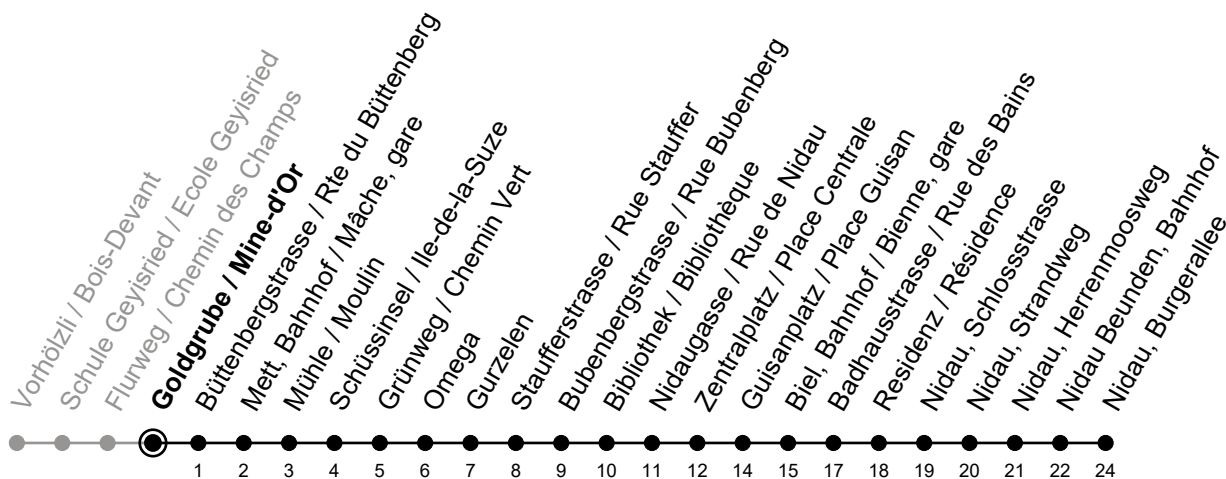

# Goldgrube / Mine-d'Or

# 4

Richtung / Direction

## Nidau, Burgerallee

gültig von 15.12.2024 bis 13.12.2025 / valable du 15.12.2024 au 13.12.2025

Abfahrten in Echtzeit  
Départs en temps réel

Ungefähre Reisezeit in Minuten / Durée approximative du trajet en minutes