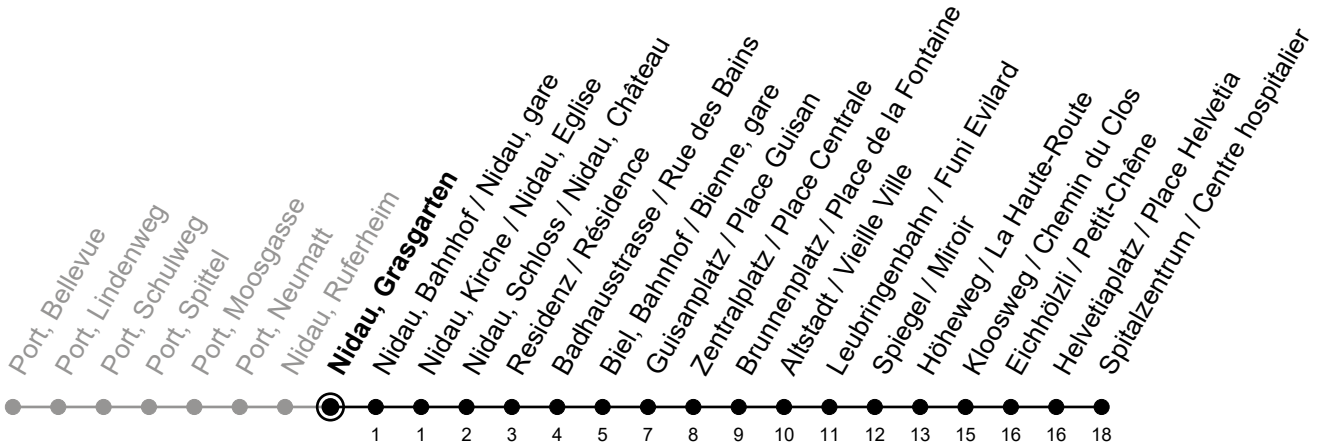

Nidau, Grasgarten

6

Richtung / Direction

Spitalzentrum / Centre hospitalier

gültig von 15.12.2024 bis 13.12.2025 / valable du 15.12.2024 au 13.12.2025

Abfahrten in Echtzeit
Départs en temps réel

Ungefähre Reisezeit in Minuten / Durée approximative du trajet en minutes

🕒	Montag - Freitag Lundi - Vendredi	Samstag Samedi	Sonntag Dimanche
5	31	57	57
6	02 17 32 47	27 57	27 57
7	02 17 32 47	27 50	27 57
8	02 17 32 47	17 32 47	27 57
9	02 17 32 47	02 17 32 47	27 57
10	02 17 32 47	02 17 32 47	27 50
11	02 17 32 47	02 17 32 47	17 32 47
12	02 17 32 47	02 17 32 47	02 17 32 47
13	02 17 32 47	02 17 32 47	02 17 32 47
14	02 17 32 47	02 17 32 47	02 17 32 47
15	02 17 32 47	02 17 32 47	02 17 32 47
16	02 17 32 47	02 17 32 47	02 17 32 47
17	02 17 32 47	02 17 32 47	02 17 32 47
18	02 17 32 47	02 17 32 47	02 17 32 47
19	02 17 32 47	02 17 32 42 _A 57	02 17 32 42 _A 57
20	02 17 32 47	12 _A 27 57	12 _A 27 57
21	02 12 _A 27 42 _A 57	27 57	27 57
22	27 57	27 57	27 57
23	27 57	27 57	27 57
0	20 _A	20 _A	20 _A

Bemerkungen / Remarques

Sonntagsfahrplan / Horaire du dimanche: 25.12., 26.12., 1.1., 2.1.,
Karfreitag / Ve. Saint, Ostermontag / Lu. de Pâques, Auffahrt / Ascension,
Pfingstmontag / Lu. de Pentecôte, 1. August / 1er août

A = Fahrt bis Biel, Bahnhof / Bienne, gare
circule jusqu'à Biel, Bahnhof / Bienne, gare