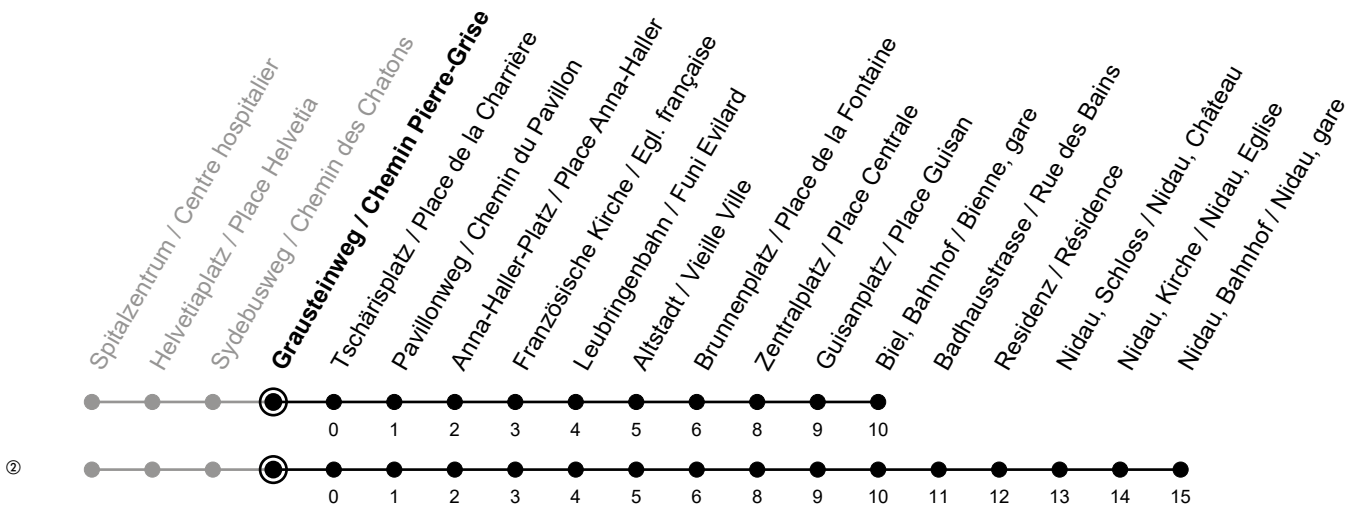

Grausteinweg / Chemin Pierre-Grise

5

Richtung / Direction

Nidau, Bahnhof / Nidau, gare

Abfahrten in Echtzeit
Départs en temps réel

gültig von 15.12.2024 bis 13.12.2025 / valable du 15.12.2024 au 13.12.2025

Ungefähre Reisezeit in Minuten / Durée approximative du trajet en minutes

🕒	Montag - Freitag Lundi - Vendredi	Samstag Samedi	Sonntag Dimanche	Ferien Vacances
6	04 [Ⓜ] 19 [Ⓜ] 34 [Ⓜ] 49 [Ⓜ]	09 39	09 39	04 19 34 49
7	04 [Ⓜ] 19 [Ⓜ] 34 [Ⓜ] 49 [Ⓜ]	09 39	09 39	04 19 34 49
8	04 [Ⓜ] 19 34 49	04 19 34 49	09 39	04 19 34 49
9	04 19 34 49	04 19 34 49	09 39	04 19 34 49
10	04 19 34 49	04 19 34 49	09 34	04 19 34 49
11	04 19 34 49	04 19 34 49	04 19 34 49	04 19 34 49
12	04 19 34 49	04 19 34 49	04 19 34 49	04 19 34 49
13	04 19 34 49	04 19 34 49	04 19 34 49	04 19 34 49
14	04 19 34 49	04 19 34 49	04 19 34 49	04 19 34 49
15	04 19 34 [Ⓜ] 49 [Ⓜ]	04 19 34 49	04 19 34 49	04 19 34 49
16	04 [Ⓜ] 19 [Ⓜ] 34 [Ⓜ] 49 [Ⓜ]	04 19 34 49	04 19 34 49	04 19 34 49
17	04 [Ⓜ] 19 [Ⓜ] 34 [Ⓜ] 49 [Ⓜ]	04 19 34 49	04 19 34 49	04 19 34 49
18	04 [Ⓜ] 19 34 49	04 19 34 49	04 19 34 49	04 19 34 49
19	04 19 34 49	04 19 34 49	04 19 34 49	04 19 34 49
20	04 19 34 49	09 39	09 39	04 19 34 49
21	04 19 39	09 39	09 39	04 19 39
22	09 39	09 39	09 39	09 39
23	09 39	09 39	09 39	09 39

Ferienfahrplan / Horaires de vacances: gültig von Montag bis Freitag / valable du lundi au vendredi, 23.12.2024-03.01.2025 und / et 07.07.2025-15.08.2025