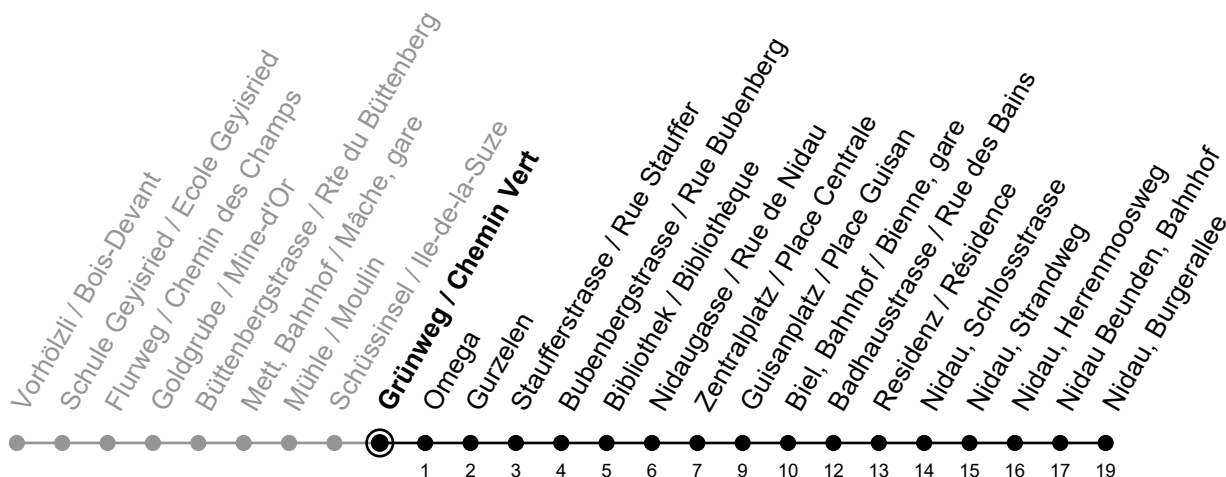

# Grünweg / Chemin Vert

# 4

Richtung / Direction

## Nidau, Burgerallee

gültig von 15.12.2024 bis 13.12.2025 / valable du 15.12.2024 au 13.12.2025

Abfahrten in Echtzeit  
Départs en temps réel

Ungefähre Reisezeit in Minuten / Durée approximative du trajet en minutes