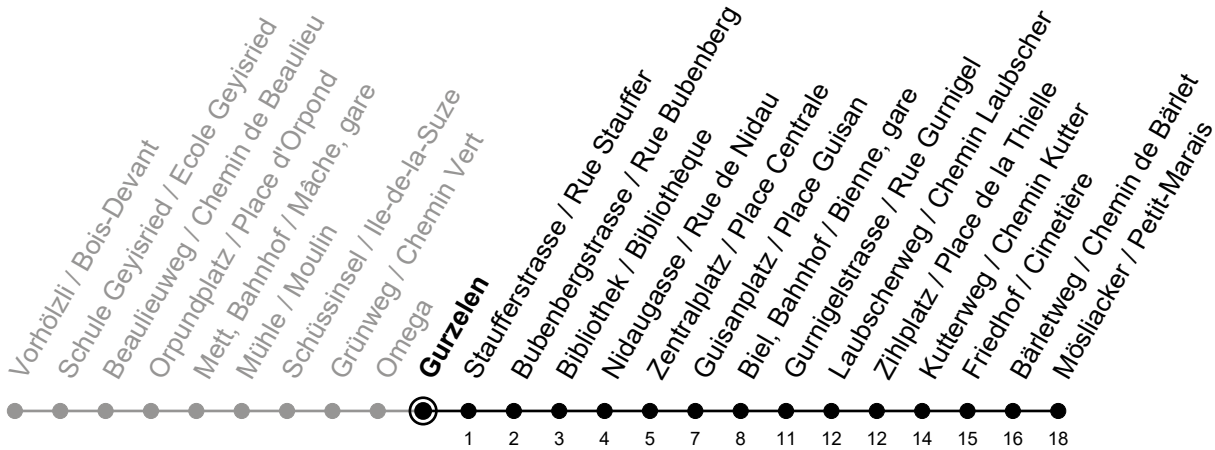

Gurzelen

3

Richtung / Direction

Mösliacker / Petit-Marais

gültig von 15.12.2024 bis 13.12.2025 / valable du 15.12.2024 au 13.12.2025

Abfahrten in Echtzeit
Départs en temps réel

Ungefähre Reisezeit in Minuten / Durée approximative du trajet en minutes

🕒	Montag - Freitag Lundi - Vendredi	Samstag Samedi	Sonntag Dimanche
5	10 25 40 55	25 55	25 55
6	10 25 40 55	25 55	25 55
7	10 25 40 55	25 45 55	25 55
8	10 25 40 55	10 25 40 55	25 55
9	10 25 40 55	10 25 40 55	25 55
10	10 25 40 55	10 25 40 55	25 45 55
11	10 25 40 55	10 25 40 55	10 25 40 55
12	10 25 40 55	10 25 40 55	10 25 40 55
13	10 25 40 55	10 25 40 55	10 25 40 55
14	10 25 40 55	10 25 40 55	10 25 40 55
15	10 25 40 55	10 25 40 55	10 25 40 55
16	10 25 40 55	10 25 40 55	10 25 40 55
17	10 25 40 55	10 25 40 55	10 25 40 55
18	10 25 40 55	10 25 40 55	10 25 40 55
19	10 25 40 55	10 25 55	10 25 55
20	10 25 40 55	25 55	25 55
21	25 55	25 55	25 55
22	25 55	25 55	25 55
23	25 55	25 55	25 55