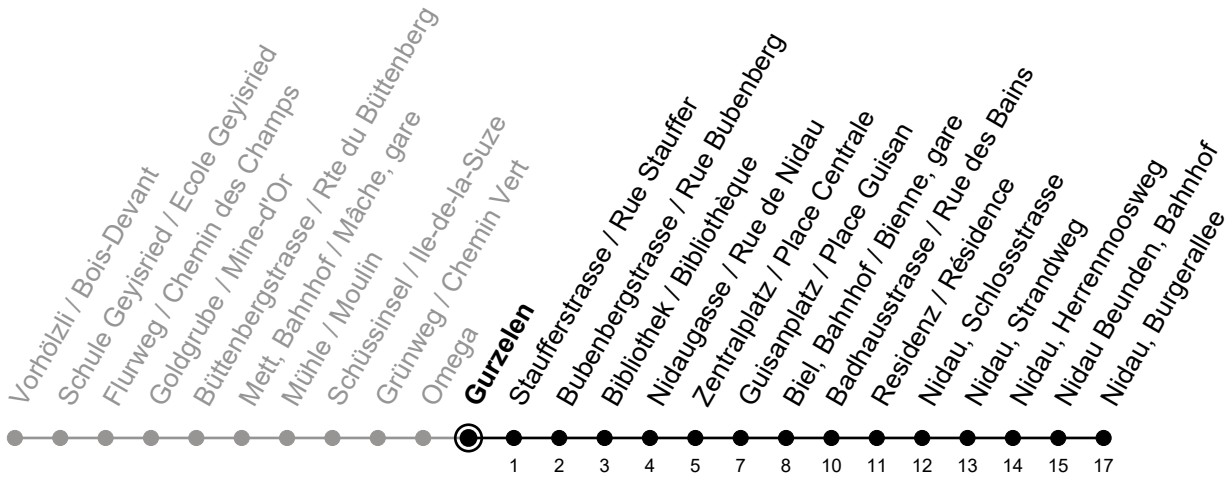

# Gurzelen

# 4

Richtung / Direction

## Nidau, Burgerallee

gültig von 15.12.2024 bis 13.12.2025 / valable du 15.12.2024 au 13.12.2025

Abfahrten in Echtzeit  
Départs en temps réel

Ungefähre Reisezeit in Minuten / Durée approximative du trajet en minutes