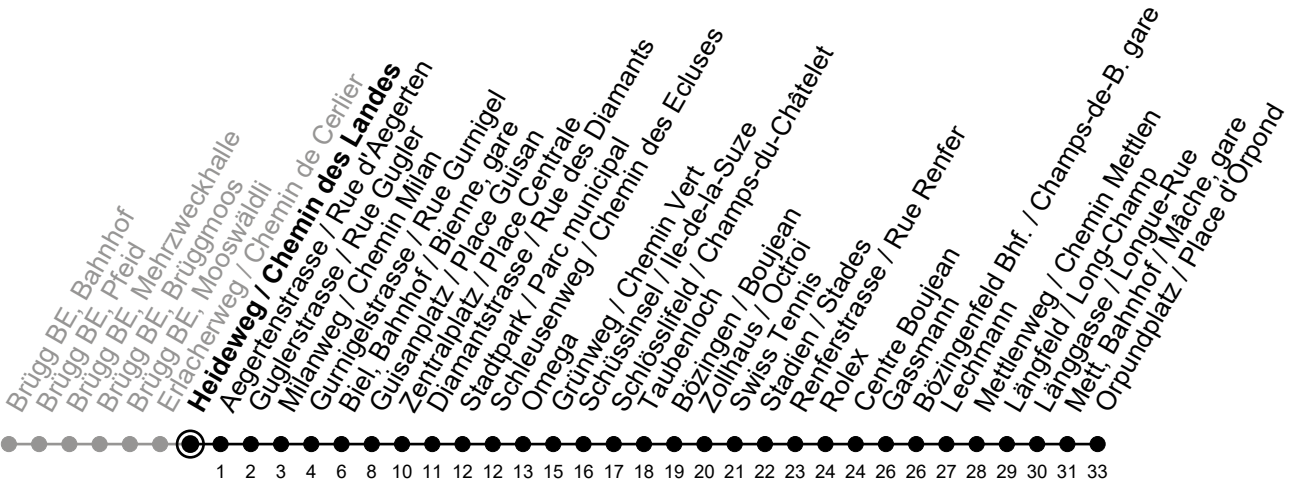

# Heideweg / Chemin des Landes

# 2

Richtung / Direction

## Orpundplatz / Place d'Orpond

gültig von 15.12.2024 bis 13.12.2025 / valable du 15.12.2024 au 13.12.2025

Abfahrten in Echtzeit  
Départs en temps réel

Ungefähre Reisezeit in Minuten / Durée approximative du trajet en minutes

**Sonntagsverkauf / Vente du dimanche:** 22.12.24 / 21.04.25, geänderter Fahrplan unter / horaire modifié sous [www.vb-tpb.ch](http://www.vb-tpb.ch)

ⓐ = verkehrt nur Montag-Donnerstag / ne circule que lundi-jeudi