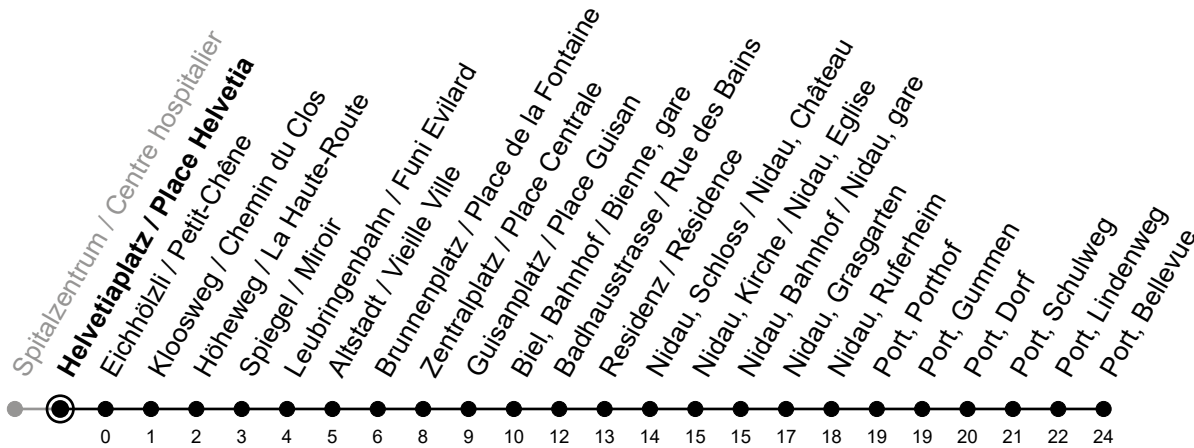

# Helvetiaplatz / Place Helvetia

**6**

Richtung / Direction

## Port, Bellevue

Abfahrten in Echtzeit  
Départs en temps réel

gültig von 15.12.2024 bis 13.12.2025 / valable du 15.12.2024 au 13.12.2025

Ungefähre Reisezeit in Minuten / Durée approximative du trajet en minutes

🕒	Montag - Freitag Lundi - Vendredi	Samstag Samedi	Sonntag Dimanche
5	24 54	54	54
6	09 24 39 54	24 54	24 54
7	09 24 39 54	24 54	24 54
8	09 24 39 54	09 24 39 54	24 54
9	09 24 39 54	09 24 39 54	24 54
10	09 24 39 54	09 24 39 54	24 54
11	09 24 39 54	09 24 39 54	09 24 39 54
12	09 24 39 54	09 24 39 54	09 24 39 54
13	09 24 39 54	09 24 39 54	09 24 39 54
14	09 24 39 54	09 24 39 54	09 24 39 54
15	09 24 39 54	09 24 39 54	09 24 39 54
16	09 24 39 54	09 24 39 54	09 24 39 54
17	09 24 39 54	09 24 39 54	09 24 39 54
18	09 24 39 54	09 24 39 54	09 24 39 54
19	09 24 39 54	09 24 39 54	09 24 39 54
20	09 24 39 54	24 54	24 54
21	09 24 54	24 54	24 54
22	24 54	24 54	24 54
23	24 54	24 54	24 54
0	18 <sub>A</sub>	18 <sub>A</sub>	18 <sub>A</sub>

### Bemerkungen / Remarques

Sonntagsfahrplan / Horaire du dimanche: 25.12., 26.12., 1.1., 2.1.,  
Karfreitag / Ve. Saint, Ostermontag / Lu. de Pâques, Auffahrt / Ascension,  
Pfingstmontag / Lu. de Pentecôte, 1. August / 1er août