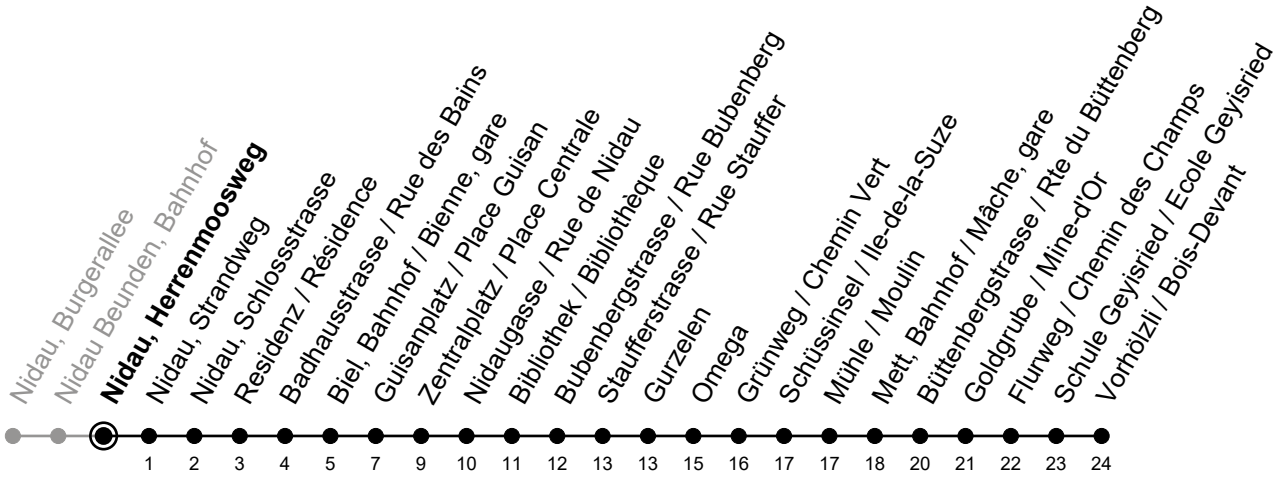

Nidau, Herrenmoosweg

4

Richtung / Direction

Vorhölzli / Bois-Devant

gültig von 15.12.2024 bis 13.12.2025 / valable du 15.12.2024 au 13.12.2025

Abfahrten in Echtzeit
Départs en temps réel

🕒	Montag - Freitag Lundi - Vendredi	Samstag Samedi	Sonntag Dimanche
5	41 58		
6	13 28 43 58	04 34	04 34
7	13 28 43 58	04 29 58	04 34
8	13 28 43 58	13 28 43 58	04 34
9	13 28 43 58	13 28 43 58	04 34
10	13 28 43 58	13 28 43 58	04 29 58
11	13 28 43 58	13 28 43 58	13 28 43 58
12	13 28 43 58	13 28 43 58	13 28 43 58
13	13 28 43 58	13 28 43 58	13 28 43 58
14	13 28 43 58	13 28 43 58	13 28 43 58
15	13 28 43 58	13 28 43 58	13 28 43 58
16	13 28 43 58	13 28 43 58	13 28 43 58
17	13 28 43 58	13 28 43 58	13 28 43 58
18	13 28 43 58	13 28 43 58	13 28 43 58
19	13 28 43 58	13 28 43	13 28 43
20	13 28 43 58	04 34	04 34
21	13 34	04 34	04 34
22	04 34	04 34	04 34
23	04 34	04 34	04 34
0	06	06	06

Bemerkungen / Remarques

Sonntagsfahrplan / Horaire du dimanche: 25.12., 26.12., 1.1., 2.1.,
Karfreitag / Ve. Saint, Ostermontag / Lu. de Pâques, Auffahrt / Ascension,
Pfingstmontag / Lu. de Pentecôte, 1. August / 1er août