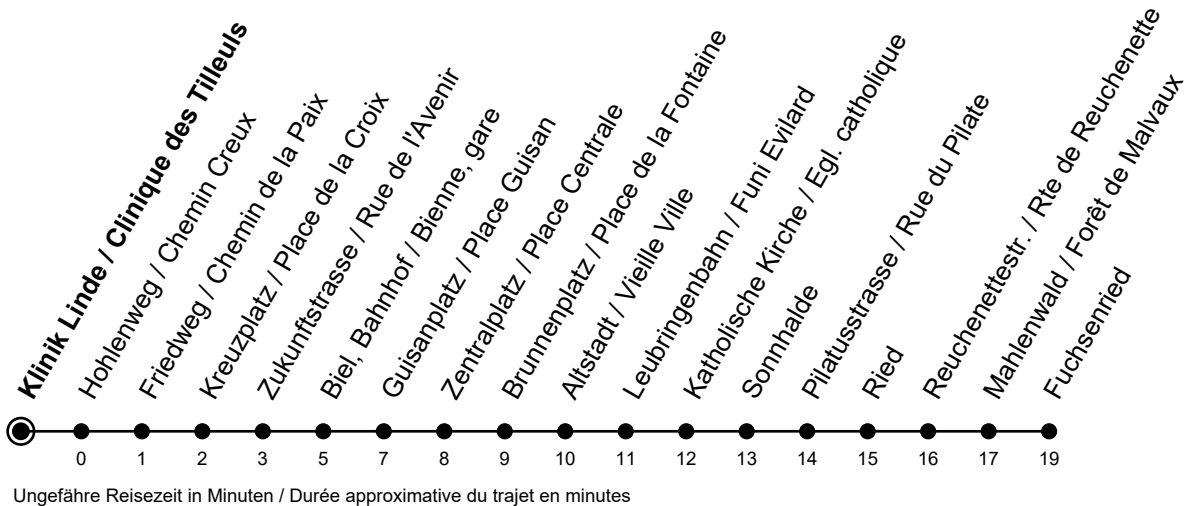

Klinik Linde / Clinique des Tilleuls

Richtung / Direction

Fuchsenried

gültig von 15.12.2024 bis 13.12.2025 / valable du 15.12.2024 au 13.12.2025

Abfahrten in Echtzeit
Départs en temps réel

🕒	Montag - Freitag Lundi - Vendredi	Samstag Samedi	Sonntag Dimanche
5	35 50	42	42
6	05 20 35 50	12 27 _A 42 57 _A	12 27 _A 42 57 _A
7	05 20 35 50	12 27 _A 42	12 27 _A 42 57 _A
8	05 20 35 50	05 20 35 50	12 27 _A 42 57 _A
9	05 20 35 50	05 20 35 50	12 27 _A 42 57 _A
10	05 20 35 50	05 20 35 50	12 27 _A 42
11	05 20 35 50	05 20 35 50	05 20 35 50
12	05 20 35 50	05 20 35 50	05 20 35 50
13	05 20 35 50	05 20 35 50	05 20 35 50
14	05 20 35 50	05 20 35 50	05 20 35 50
15	05 20 35 50	05 20 35 50	05 20 35 50
16	05 20 35 50	05 20 35 50	05 20 35 50
17	05 20 35 50	05 20 35 50	05 20 35 50
18	05 20 35 50	05 20 35 50	05 20 35 50
19	05 20 35 50	05 20 35 50	05 20 35 50
20	05 20 35 50	12 27 _A 42 57 _A	12 27 _A 42 57 _A
21	05 18 42 57 _A	12 27 _A 42 57 _A	12 27 _A 42 57 _A
22	12 27 _A 42 57 _A	12 27 _A 42 57 _A	12 27 _A 42 57 _A
23	12 27 _A 42	12 27 _A 42	12 27 _A 42

Bemerkungen / Remarques

Sonntagsfahrplan / Horaire du dimanche: 25.12., 26.12., 1.1., 2.1.,
Karfreitag / Ve. Saint, Ostermontag / Lu. de Pâques, Auffahrt / Ascension,
Pfingstmontag / Lu. de Pentecôte, 1. August / 1er août

A = Fahrt bis Biel, Bahnhof / Bienne, gare
circule jusqu'à Biel, Bahnhof / Bienne, gare