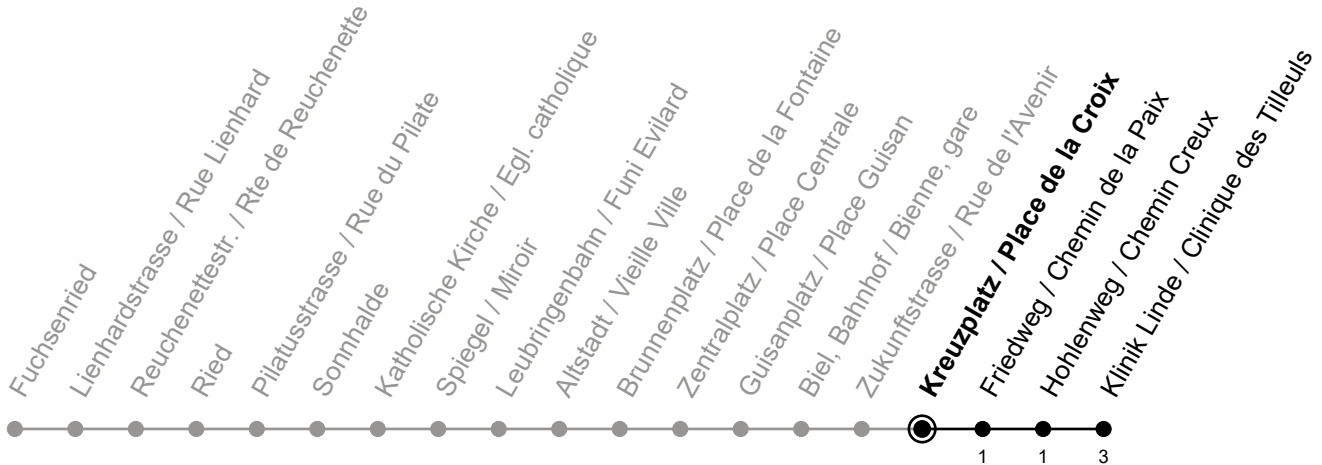

# Kreuzplatz / Place de la Croix

Richtung / Direction

## Klinik Linde / Clinique des Tilleuls

gültig von 15.12.2024 bis 13.12.2025 / valable du 15.12.2024 au 13.12.2025

Abfahrten in Echtzeit  
Départs en temps réel

Ungefähre Reisezeit in Minuten / Durée approximative du trajet en minutes

🕒	Montag - Freitag Lundi - Vendredi	Samstag Samedi	Sonntag Dimanche
5	40 57		
6	12 27 42 57	22 37 52	22 37 52
7	12 27 42 57	07 22 37 52	07 22 37 52
8	12 27 42 57	12 27 42 57	07 22 37 52
9	12 27 42 57	12 27 42 57	07 22 37 52
10	12 27 42 57	12 27 42 57	07 22 37 52
11	12 27 42 57	12 27 42 57	12 27 42 57
12	12 27 42 57	12 27 42 57	12 27 42 57
13	12 27 42 57	12 27 42 57	12 27 42 57
14	12 27 42 57	12 27 42 57	12 27 42 57
15	12 27 42 57	12 27 42 57	12 27 42 57
16	12 27 42 57	12 27 42 57	12 27 42 57
17	12 27 42 57	12 27 42 57	12 27 42 57
18	12 27 42 57	12 27 42 57	12 27 42 57
19	12 27 42 57	12 27 42 57	12 27 42 57
20	12 27 42 57	22 37 52	22 37 52
21	12 27 52	07 22 37 52	07 22 37 52
22	07 22 37 52	07 22 37 52	07 22 37 52
23	07 22 37 52	07 22 37 52	07 22 37 52

### Bemerkungen / Remarques

Sonntagsfahrplan / Horaire du dimanche: 25.12., 26.12., 1.1., 2.1.,  
 Karfreitag / Ve. Saint, Ostermontag / Lu. de Pâques, Auffahrt / Ascension,  
 Pfingstmontag / Lu. de Pentecôte, 1. August / 1er août