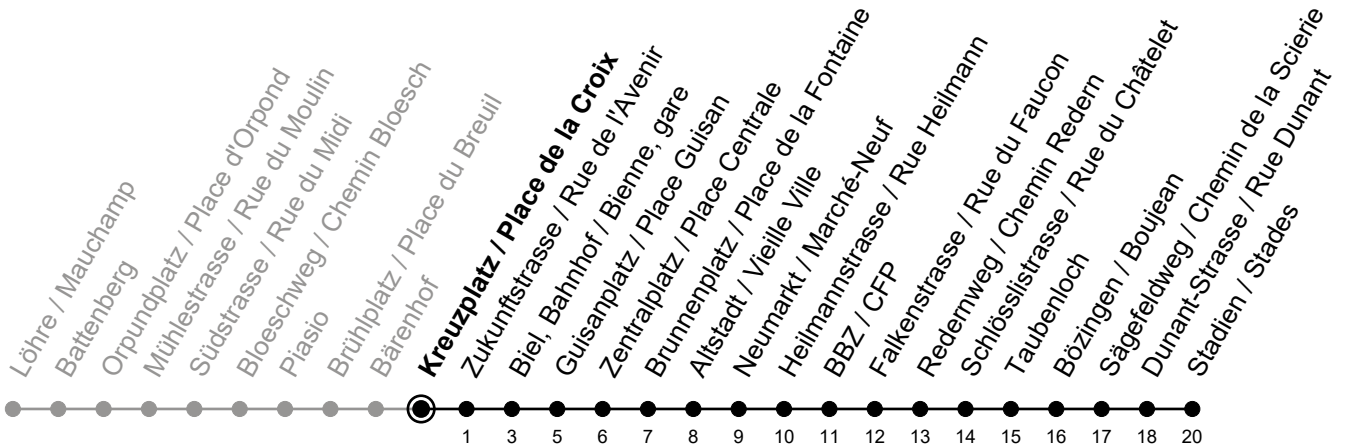

Kreuzplatz / Place de la Croix

Richtung / Direction

Stadien / Stades

gültig von 15.12.2024 bis 13.12.2025 / valable du 15.12.2024 au 13.12.2025

Abfahrten in Echtzeit
Départs en temps réel

Ungefähre Reisezeit in Minuten / Durée approximative du trajet en minutes

🕒	Montag - Freitag Lundi - Vendredi	Samstag Samedi	Sonntag Dimanche	Ferien Vacances
5	34 46 56	35 59	35 59	34 46 56
6	06 16 26 36 44 51 59	25 40 55	25 40 55	06 16 26 36 46 56
7	06 14 21 29 36 44 51 59	10 25 40 55	10 25 40 55	06 16 26 36 46 56
8	06 14 21 29 36 46 56	10 24 36 46 56	10 25 40 55	06 16 26 36 46 56
9	06 16 26 36 46 56	06 16 26 36 46 56	10 25 40 55	06 16 26 36 46 56
10	06 16 26 36 46 56	06 16 26 36 46 56	10 25 40 55	06 16 26 36 46 56
11	06 16 26 36 46 56	06 16 26 36 46 56	10 24 36 46 56	06 16 26 36 46 56
12	06 16 26 36 46 56	06 16 26 36 46 56	06 16 26 36 46 56	06 16 26 36 46 56
13	06 16 26 36 46 56	06 16 26 36 46 56	06 16 26 36 46 56	06 16 26 36 46 56
14	06 16 26 36 46 56	06 16 26 36 46 56	06 16 26 36 46 56	06 16 26 36 46 56
15	06 16 26 36 46 56	06 16 26 36 46 56	06 16 26 36 46 56	06 16 26 36 46 56
16	06 14 21 29 36 44 51 59	06 16 26 36 46 56	06 16 26 36 46 56	06 16 26 36 46 56
17	06 14 21 29 36 44 51 59	06 16 26 36 46 56	06 16 26 36 46 56	06 16 26 36 46 56
18	06 16 26 36 46 56	06 16 26 36 46 56	06 16 26 36 46 56	06 16 26 36 46 56
19	06 16 26 36 46 56	06 16 26 36 46 56	10 25 40 55	06 16 26 36 46 56
20	06 16 26 40 55	07 17 27 40 55	10 25 40 55	06 16 26 40 55
21	10 25 40 55	10 25 40 55	10 25 40 55	10 25 40 55
22	10 25 40 55	10 25 40 55	10 25 40 55	10 25 40 55
23	10 25 55	10 25 55	10 25 55	10 25 55
0	25	25	25	25

Ferienfahrplan / Horaires de vacances: gültig von Montag bis Freitag / valable du lundi au vendredi, 23.12.2024-03.01.2025 und / et 07.07.2025-15.08.2025