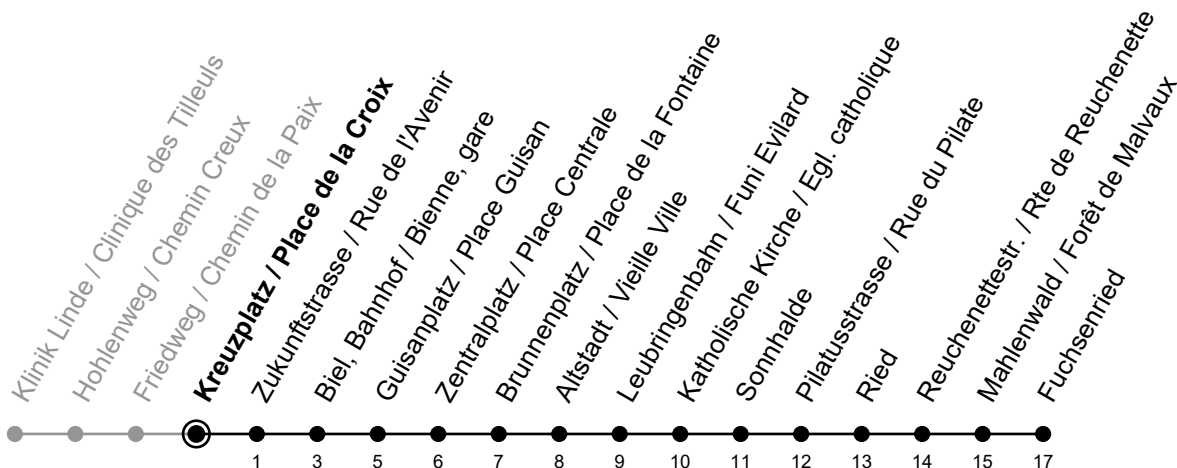

Kreuzplatz / Place de la Croix

Richtung / Direction

Fuchsenried

gültig von 15.12.2024 bis 13.12.2025 / valable du 15.12.2024 au 13.12.2025

Abfahrten in Echtzeit
Départs en temps réel

Ungefähre Reisezeit in Minuten / Durée approximative du trajet en minutes

🕒	Montag - Freitag Lundi - Vendredi	Samstag Samedi	Sonntag Dimanche
5	37 52	44	44
6	07 22 37 52	14 29 _A 44 59 _A	14 29 _A 44 59 _A
7	07 22 37 52	14 29 _A 44	14 29 _A 44 59 _A
8	07 22 37 52	07 22 37 52	14 29 _A 44 59 _A
9	07 22 37 52	07 22 37 52	14 29 _A 44 59 _A
10	07 22 37 52	07 22 37 52	14 29 _A 44
11	07 22 37 52	07 22 37 52	07 22 37 52
12	07 22 37 52	07 22 37 52	07 22 37 52
13	07 22 37 52	07 22 37 52	07 22 37 52
14	07 22 37 52	07 22 37 52	07 22 37 52
15	07 22 37 52	07 22 37 52	07 22 37 52
16	07 22 37 52	07 22 37 52	07 22 37 52
17	07 22 37 52	07 22 37 52	07 22 37 52
18	07 22 37 52	07 22 37 52	07 22 37 52
19	07 22 37 52	07 22 37 52	07 22 37 52
20	07 22 37 52	14 29 _A 44 59 _A	14 29 _A 44 59 _A
21	07 20 44 59 _A	14 29 _A 44 59 _A	14 29 _A 44 59 _A
22	14 29 _A 44 59 _A	14 29 _A 44 59 _A	14 29 _A 44 59 _A
23	14 29 _A 44	14 29 _A 44	14 29 _A 44

A = Fahrt bis Biel, Bahnhof / Bienne, gare
circule jusqu'à Biel, Bahnhof / Bienne, gare