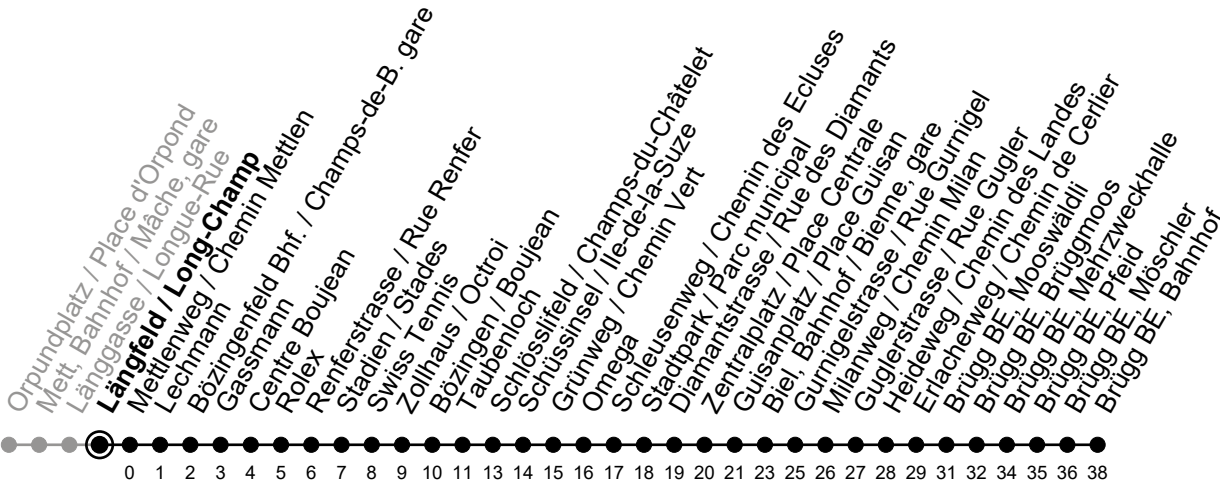

Längfeld / Long-Champ

2

Richtung / Direction

Brügg BE, Bahnhof

gültig von 15.12.2024 bis 13.12.2025 / valable du 15.12.2024 au 13.12.2025

Abfahrten in Echtzeit
Départs en temps réel

Ungefähre Reisezeit in Minuten / Durée approximative du trajet en minutes

🕒	Montag - Freitag Lundi - Vendredi	Samstag Samedi	Sonntag Dimanche
4	47		
5	47		
6	02 09 19 29 39 49 59	47	
7	09 19 29 39 49 59	02 17 32 47 59	
8	09 19 29 39 49 59	09 19 29 39 49 59	
9	09 19 29 39 49 59	09 19 29 39 49 59	
10	09 19 29 39 49 59	09 19 29 39 49 59	
11	09 19 29 39 49 59	09 19 29 39 49 59	
12	09 19 29 39 49 59	09 19 29 39 49 59	
13	09 19 29 39 49 59	09 19 29 39 49 59	
14	09 19 29 39 49 59	09 19 29 39 49 59	
15	09 19 29 39 49 59	09 19 29 39 49 59	
16	09 19 29 39 49 59	09 19 29 39 49 59	
17	09 19 29 39 49 59	09 29 49	
18	09 19 29 39 49 59	09	
19	09 19 29 39 49 59 ^A		
20	04 ^⓪ 09 ^A 17 ^⓪ 19 ^A 29 ^A 32 ^⓪ 39 ^A 49 ^A		
21	04 ^A 17 ^A 32 ^A		
22			
23			

Bemerkungen / Remarques

Sonntagsfahrplan / Horaire du dimanche: 25.12., 26.12., 1.1., 2.1., Karfreitag / Ve. Saint, Ostermontag / Lu. de Pâques, Auffahrt / Ascension, Pfingstmontag / Lu. de Pentecôte, 1. August / 1er août

Sonntagsverkauf / Vente du dimanche: 22.12.24 / 21.04.25, geänderter Fahrplan unter / horaire modifié sous www.vb-tpb.ch

⓪ = verkehrt nur Montag-Donnerstag / ne circule que lundi-jeudi

A = verkehrt nur Freitag / ne circule que vendredi