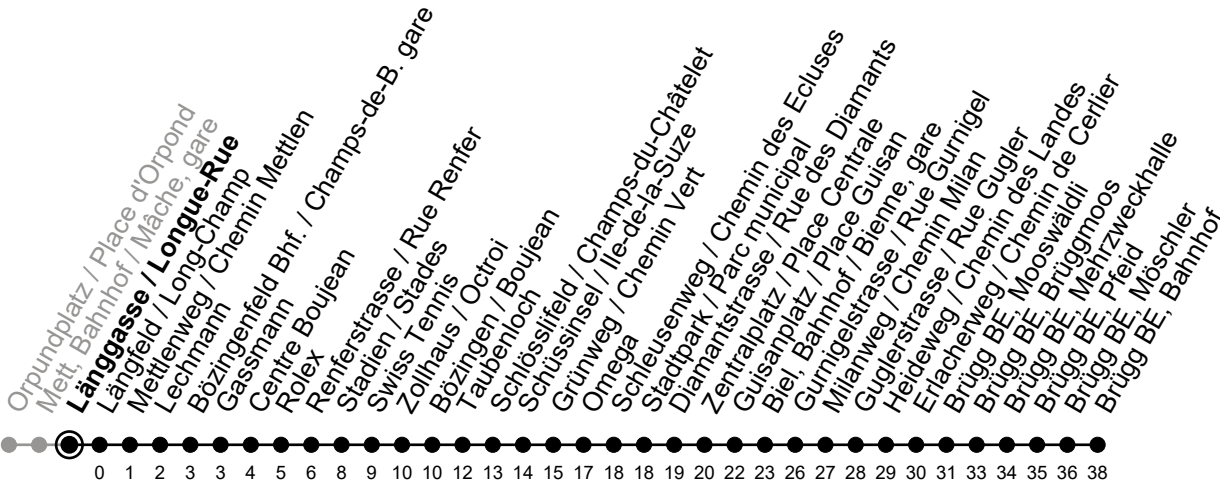

# Länggasse / Longue-Rue

# 2

Richtung / Direction

## Brügg BE, Bahnhof

gültig von 15.12.2024 bis 13.12.2025 / valable du 15.12.2024 au 13.12.2025

Abfahrten in Echtzeit  
Départs en temps réel

Ungefähre Reisezeit in Minuten / Durée approximative du trajet en minutes

Sonntagsverkauf / Vente du dimanche: 22.12.24 / 21.04.25, geänderter Fahrplan unter / horaire modifié sous [www.vb-tpb.ch](http://www.vb-tpb.ch)

⓪ = verkehrt nur Montag-Donnerstag / ne circule que lundi-jeudi