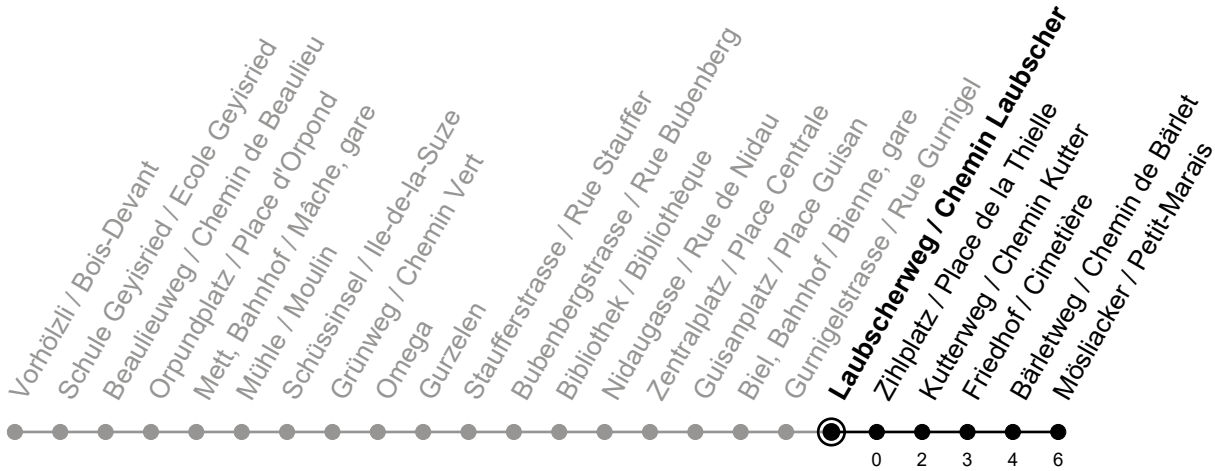

# Laubscherweg / Chemin Laubscher

**3**

Richtung / Direction

## Mösliacker / Petit-Marais

gültig von 15.12.2024 bis 13.12.2025 / valable du 15.12.2024 au 13.12.2025

Abfahrten in Echtzeit  
Départs en temps réel

Ungefähre Reisezeit in Minuten / Durée approximative du trajet en minutes

🕒	Montag - Freitag Lundi - Vendredi	Samstag Samedi	Sonntag Dimanche
5	22 37 52	35	35
6	07 22 37 52	05 35	05 35
7	07 22 37 52	05 35 55	05 35
8	07 22 37 52	07 22 37 52	05 35
9	07 22 37 52	07 22 37 52	05 35
10	07 22 37 52	07 22 37 52	05 35 55
11	07 22 37 52	07 22 37 52	07 22 37 52
12	07 22 37 52	07 22 37 52	07 22 37 52
13	07 22 37 52	07 22 37 52	07 22 37 52
14	07 22 37 52	07 22 37 52	07 22 37 52
15	07 22 37 52	07 22 37 52	07 22 37 52
16	07 22 37 52	07 22 37 52	07 22 37 52
17	07 22 37 52	07 22 37 52	07 22 37 52
18	07 22 37 52	07 22 37 52	07 22 37 52
19	07 22 37 52	07 22 37	07 22 37
20	07 22 37 52	05 35	05 35
21	07 35	05 35	05 35
22	05 35	05 35	05 35
23	05 35	05 35	05 35
0	05	05	05