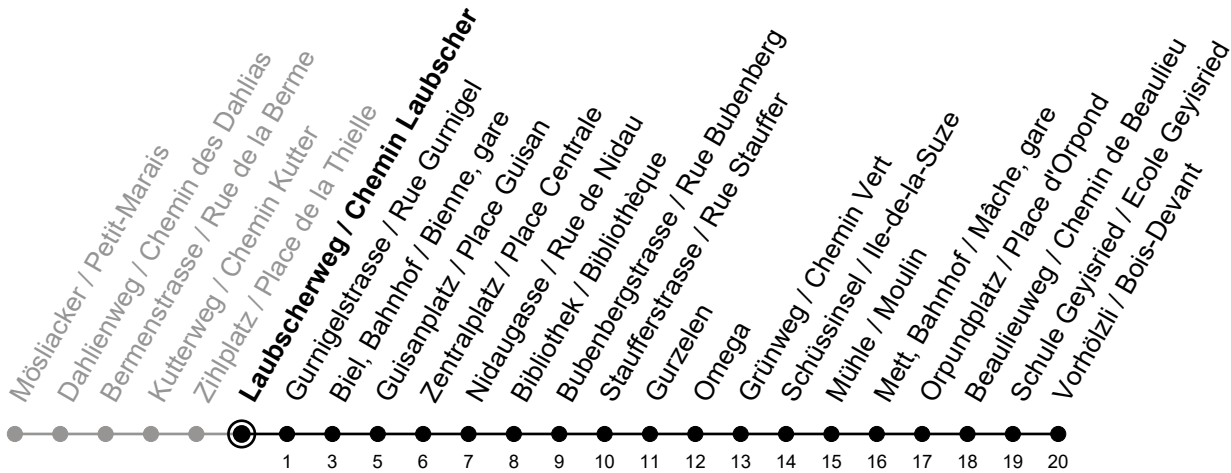

# Laubscherweg / Chemin Laubscher

**3**

Richtung / Direction

## Vorhölzli / Bois-Devant

gültig von 15.12.2024 bis 13.12.2025 / valable du 15.12.2024 au 13.12.2025

Abfahrten in Echtzeit  
Départs en temps réel

🕒	Montag - Freitag Lundi - Vendredi	Samstag Samedi	Sonntag Dimanche
5	34 54	51	51
6	09 24 39 54	21 51	21 51
7	09 24 39 54	21 51	21 51
8	09 24 39 54	09 24 39 54	21 51
9	09 24 39 54	09 24 39 54	21 51
10	09 24 39 54	09 24 39 54	21 51
11	09 24 39 54	09 24 39 54	09 24 39 54
12	09 24 39 54	09 24 39 54	09 24 39 54
13	09 24 39 54	09 24 39 54	09 24 39 54
14	09 24 39 54	09 24 39 54	09 24 39 54
15	09 24 39 54	09 24 39 54	09 24 39 54
16	09 24 39 54	09 24 39 54	09 24 39 54
17	09 24 39 54	09 24 39 54	09 24 39 54
18	09 24 39 54	09 24 39 54	09 24 39 54
19	09 24 39 54	09 24 39 54	09 24 39 54
20	09 24 39 54	21 51	21 51
21	09 24 51	21 51	21 51
22	21 51	21 51	21 51
23	21 51	21 51	21 51
0	23	23	23

**Bemerkungen / Remarques**

Sonntagsfahrplan / Horaire du dimanche: 25.12., 26.12., 1.1., 2.1.,  
Karfreitag / Ve. Saint, Ostermontag / Lu. de Pâques, Auffahrt / Ascension,  
Pfingstmontag / Lu. de Pentecôte, 1. August / 1er août