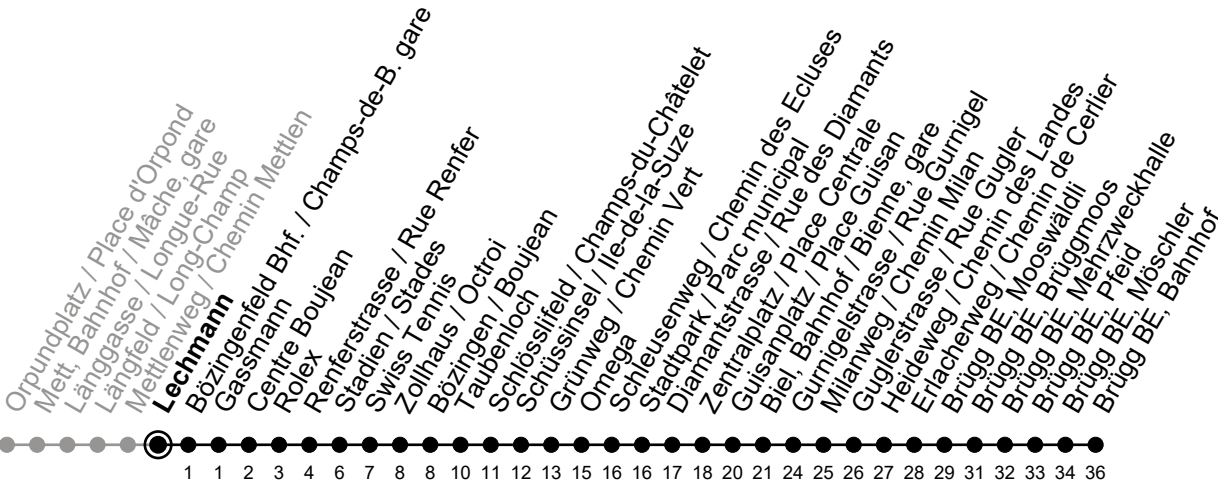

Lechmann

2

Richtung / Direction

Brügg BE, Bahnhof

gültig von 15.12.2024 bis 13.12.2025 / valable du 15.12.2024 au 13.12.2025

Abfahrten in Echtzeit
Départs en temps réel

Ungefähre Reisezeit in Minuten / Durée approximative du trajet en minutes

🕒	Montag - Freitag Lundi - Vendredi	Samstag Samedi	Sonntag Dimanche
4	48		
5	48		
6	03 10 20 30 40 50	48	
7	00 10 20 30 40 50	03 18 33 48	
8	00 10 20 30 40 50	00 10 20 30 40 50	
9	00 10 20 30 40 50	00 10 20 30 40 50	
10	00 10 20 30 40 50	00 10 20 30 40 50	
11	00 10 20 30 40 50	00 10 20 30 40 50	
12	00 10 20 30 40 50	00 10 20 30 40 50	
13	00 10 20 30 40 50	00 10 20 30 40 50	
14	00 10 20 30 40 50	00 10 20 30 40 50	
15	00 10 20 30 40 50	00 10 20 30 40 50	
16	00 10 20 30 40 50	00 10 20 30 40 50	
17	00 10 20 30 40 50	00 10 30 50	
18	00 10 20 30 40 50	10	
19	00 10 20 30 40 50		
20	00 ^A 05 ^⓪ 10 ^A 18 ^⓪ 20 ^A 30 ^A 33 ^⓪ 40 ^A 50 ^A		
21	05 ^A 18 ^A 33 ^A		
22			
23			

Bemerkungen / Remarques

Sonntagsfahrplan / Horaire du dimanche: 25.12., 26.12., 1.1., 2.1., Karfreitag / Ve. Saint, Ostermontag / Lu. de Pâques, Auffahrt / Ascension, Pfingstmontag / Lu. de Pentecôte, 1. August / 1er août

Sonntagsverkauf / Vente du dimanche: 22.12.24 / 21.04.25, geänderter Fahrplan unter / horaire modifié sous www.vb-tpb.ch

⓪ = verkehrt nur Montag-Donnerstag / ne circule que lundi-jeudi

A = verkehrt nur Freitag / ne circule que vendredi