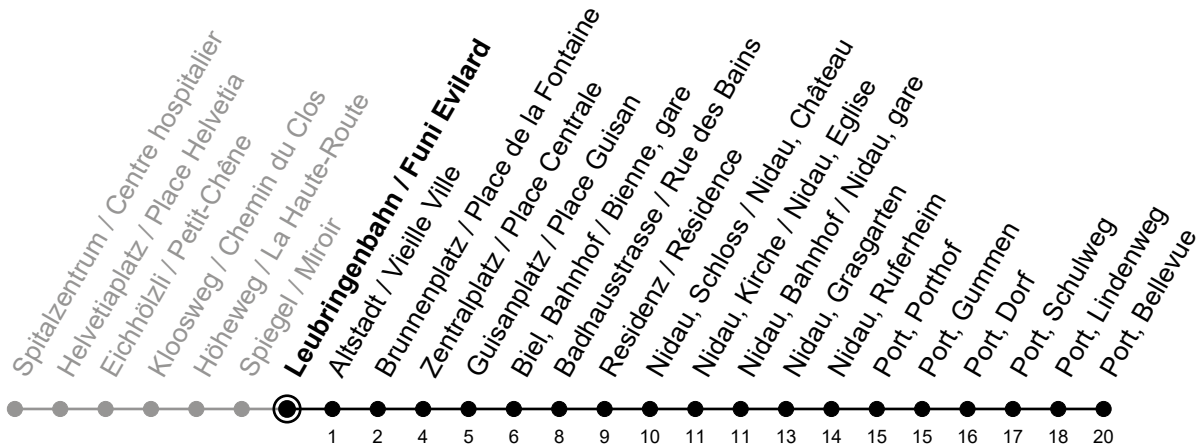

# Leubringenbahn / Funi Evillard

**6**

Richtung / Direction

## Port, Bellevue

gültig von 15.12.2024 bis 13.12.2025 / valable du 15.12.2024 au 13.12.2025

Abfahrten in Echtzeit  
Départs en temps réel

Ungefähre Reisezeit in Minuten / Durée approximative du trajet en minutes

### Bemerkungen / Remarques

Sonntagsfahrplan / Horaire du dimanche: 25.12., 26.12., 1.1., 2.1.,  
 Karfreitag / Ve. Saint, Ostermontag / Lu. de Pâques, Auffahrt / Ascension,  
 Pfingstmontag / Lu. de Pentecôte, 1. August / 1er août