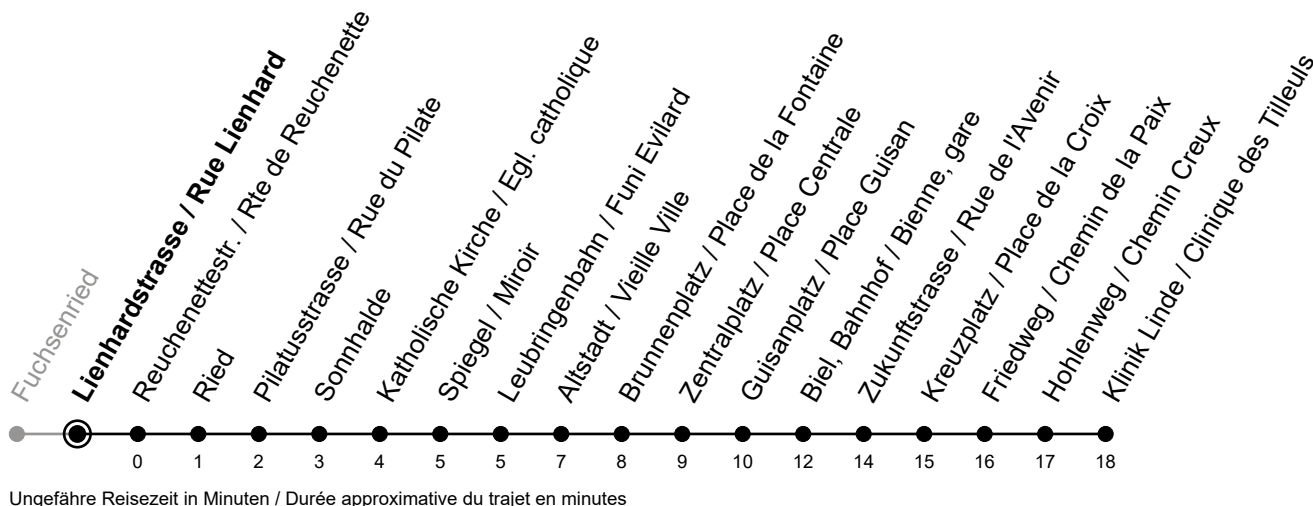

Lienhardstrasse / Rue Lienhard

Richtung / Direction

Klinik Linde / Clinique des Tilleuls

gültig von 15.12.2024 bis 13.12.2025 / valable du 15.12.2024 au 13.12.2025

Abfahrten in Echtzeit
Départs en temps réel

	Montag - Freitag Lundi - Vendredi	Samstag Samedi	Sonntag Dimanche
5	25 42 57		
6	12 27 42 57	09 39	09 39
7	12 27 42 57	09 39 57	09 39
8	12 27 42 57	12 27 42 57	09 39
9	12 27 42 57	12 27 42 57	09 39
10	12 27 42 57	12 27 42 57	09 39 57
11	12 27 42 57	12 27 42 57	12 27 42 57
12	12 27 42 57	12 27 42 57	12 27 42 57
13	12 27 42 57	12 27 42 57	12 27 42 57
14	12 27 42 57	12 27 42 57	12 27 42 57
15	12 27 42 57	12 27 42 57	12 27 42 57
16	12 27 42 57	12 27 42 57	12 27 42 57
17	12 27 42 57	12 27 42 57	12 27 42 57
18	12 27 42 57	12 27 42 57	12 27 42 57
19	12 27 42 57	12 27 42	12 27 42
20	12 27 42 57	09 39	09 39
21	12 39	09 39	09 39
22	09 39	09 39	09 39
23	09 39	09 39	09 39

Bemerkungen / Remarques

Sonntagsfahrplan / Horaire du dimanche: 25.12., 26.12., 1.1., 2.1.,
Karfreitag / Ve. Saint, Ostermontag / Lu. de Pâques, Auffahrt / Ascension,
Pfingstmontag / Lu. de Pentecôte, 1. August / 1er août