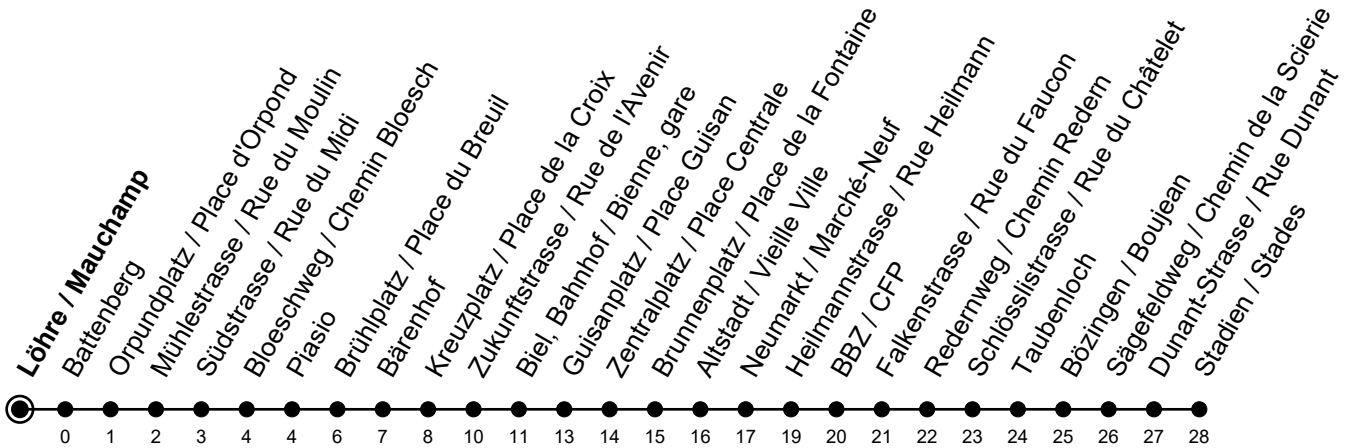

# Löhre / Mauchamp

Richtung / Direction

## Stadien / Stades

gültig von 15.12.2024 bis 13.12.2025 / valable du 15.12.2024 au 13.12.2025

Abfahrten in Echtzeit  
Départs en temps réel

Ungefähre Reisezeit in Minuten / Durée approximative du trajet en minutes

**Ferienfahrplan / Horaires de vacances:** gültig von Montag bis Freitag / valable du lundi au vendredi, 23.12.2024-03.01.2025 und / et 07.07.2025-15.08.2025