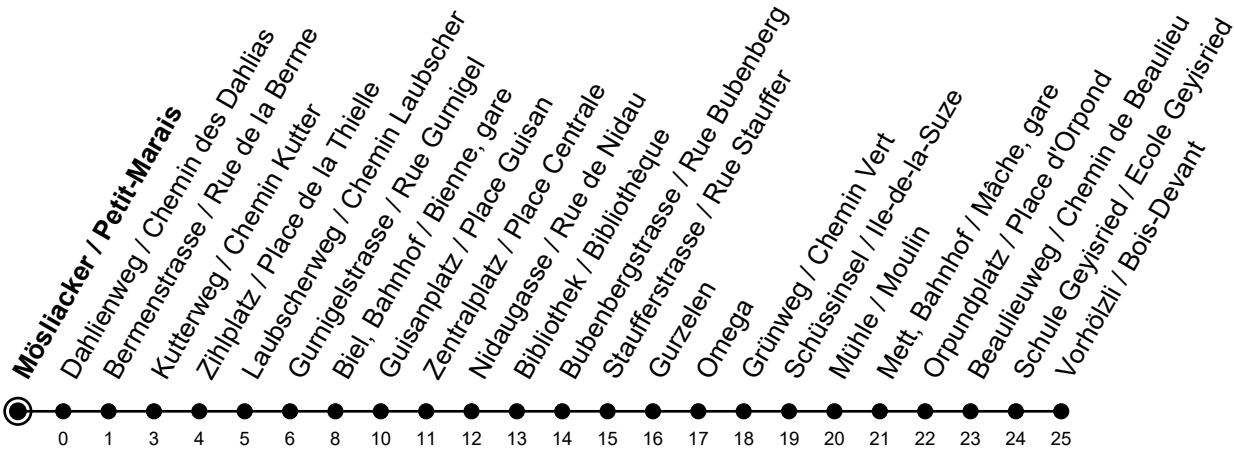

Mösliacker / Petit-Marais

3

Richtung / Direction

Vorhölzli / Bois-Devant

gültig von 15.12.2024 bis 13.12.2025 / valable du 15.12.2024 au 13.12.2025

Abfahrten in Echtzeit
Départs en temps réel

Ungefähre Reisezeit in Minuten / Durée approximative du trajet en minutes

☉	Montag - Freitag Lundi - Vendredi	Samstag Samedi	Sonntag Dimanche
5	29 49	47	47
6	04 19 34 49	17 47	17 47
7	04 19 34 49	17 47	17 47
8	04 19 34 49	04 19 34 49	17 47
9	04 19 34 49	04 19 34 49	17 47
10	04 19 34 49	04 19 34 49	17 47
11	04 19 34 49	04 19 34 49	04 19 34 49
12	04 19 34 49	04 19 34 49	04 19 34 49
13	04 19 34 49	04 19 34 49	04 19 34 49
14	04 19 34 49	04 19 34 49	04 19 34 49
15	04 19 34 49	04 19 34 49	04 19 34 49
16	04 19 34 49	04 19 34 49	04 19 34 49
17	04 19 34 49	04 19 34 49	04 19 34 49
18	04 19 34 49	04 19 34 49	04 19 34 49
19	04 19 34 49	04 19 34 49	04 19 34 49
20	04 19 34 49	17 47	17 47
21	04 19 47	17 47	17 47
22	17 47	17 47	17 47
23	17 47	17 47	17 47
0	19	19	19

Bemerkungen / Remarques

Sonntagsfahrplan / Horaire du dimanche: 25.12., 26.12., 1.1., 2.1.,
Karfreitag / Ve. Saint, Ostermontag / Lu. de Pâques, Auffahrt / Ascension,
Pfingstmontag / Lu. de Pentecôte, 1. August / 1er août