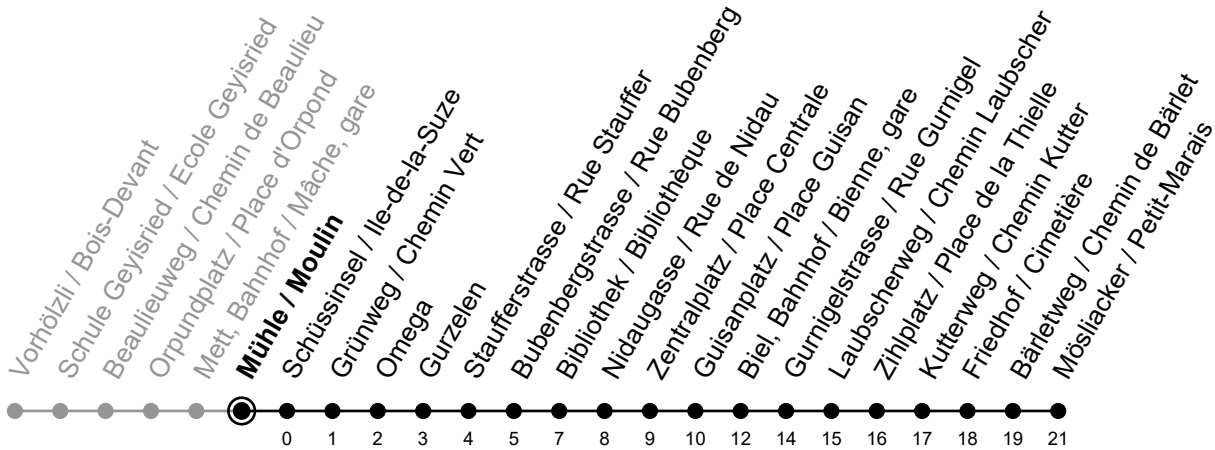

Mühle / Moulin

3

Richtung / Direction

Mösliacker / Petit-Marais

gültig von 15.12.2024 bis 13.12.2025 / valable du 15.12.2024 au 13.12.2025

Abfahrten in Echtzeit
Départs en temps réel

Ungefähre Reisezeit in Minuten / Durée approximative du trajet en minutes

🕒	Montag - Freitag Lundi - Vendredi	Samstag Samedi	Sonntag Dimanche
5	22 52	52	52
6	07 22 37 52	22 52	22 52
7	07 22 37 52	22 52	22 52
8	07 22 37 52	07 22 37 52	22 52
9	07 22 37 52	07 22 37 52	22 52
10	07 22 37 52	07 22 37 52	22 52
11	07 22 37 52	07 22 37 52	07 22 37 52
12	07 22 37 52	07 22 37 52	07 22 37 52
13	07 22 37 52	07 22 37 52	07 22 37 52
14	07 22 37 52	07 22 37 52	07 22 37 52
15	07 22 37 52	07 22 37 52	07 22 37 52
16	07 22 37 52	07 22 37 52	07 22 37 52
17	07 22 37 52	07 22 37 52	07 22 37 52
18	07 22 37 52	07 22 37 52	07 22 37 52
19	07 22 37 52	07 22 52	07 22 52
20	07 22 37 52	22 52	22 52
21	22 52	22 52	22 52
22	22 52	22 52	22 52
23	22 52	22 52	22 52

Bemerkungen / Remarques

Sonntagsfahrplan / Horaire du dimanche: 25.12., 26.12., 1.1., 2.1.,
 Karfreitag / Ve. Saint, Ostermontag / Lu. de Pâques, Auffahrt / Ascension,
 Pfingstmontag / Lu. de Pentecôte, 1. August / 1er août