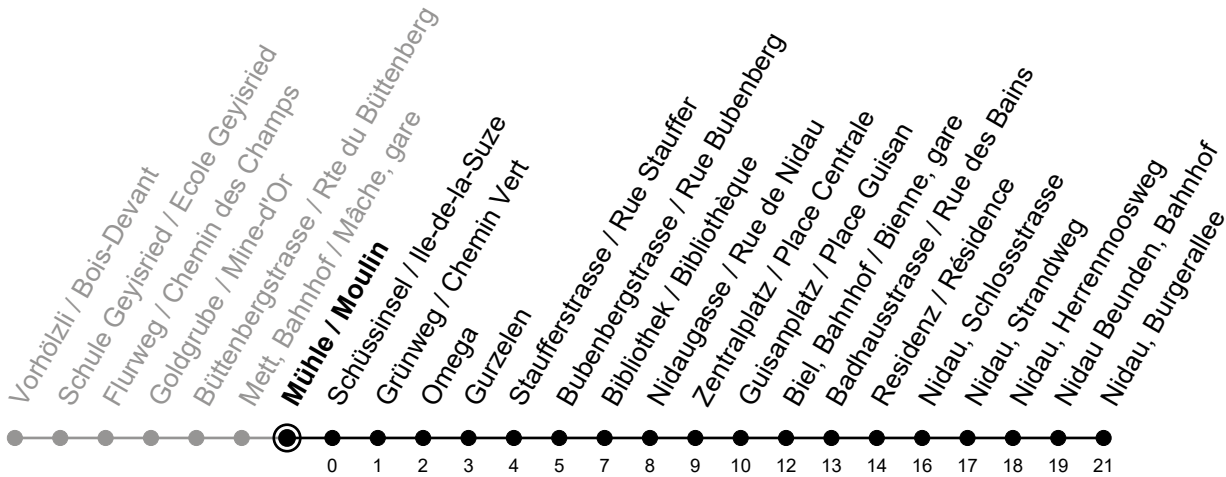

Mühle / Moulin

4

Richtung / Direction

Nidau, Burgerallee

gültig von 15.12.2024 bis 13.12.2025 / valable du 15.12.2024 au 13.12.2025

Abfahrten in Echtzeit
Départs en temps réel

Ungefähre Reisezeit in Minuten / Durée approximative du trajet en minutes

🕒	Montag - Freitag Lundi - Vendredi	Samstag Samedi	Sonntag Dimanche
5	30	37	37
6	00 15 30 45	07 37	07 37
7	00 15 30 45	07 32	07 37
8	00 15 30 45	00 15 30 45	07 37
9	00 15 30 45	00 15 30 45	07 37
10	00 15 30 45	00 15 30 45	07 32
11	00 15 30 45	00 15 30 45	00 15 30 45
12	00 15 30 45	00 15 30 45	00 15 30 45
13	00 15 30 45	00 15 30 45	00 15 30 45
14	00 15 30 45	00 15 30 45	00 15 30 45
15	00 15 30 45	00 15 30 45	00 15 30 45
16	00 15 30 45	00 15 30 45	00 15 30 45
17	00 15 30 45	00 15 30 45	00 15 30 45
18	00 15 30 45	00 15 30 45	00 15 30 45
19	00 15 30 45	00 15 37	00 15 37
20	00 15 30 45	07 37	07 37
21	07 37	07 37	07 37
22	07 37	07 37	07 37
23	07 37	07 37	07 37

Bemerkungen / Remarques

Sonntagsfahrplan / Horaire du dimanche: 25.12., 26.12., 1.1., 2.1.,
Karfreitag / Ve. Saint, Ostermontag / Lu. de Pâques, Auffahrt / Ascension,
Pfingstmontag / Lu. de Pentecôte, 1. August / 1er août