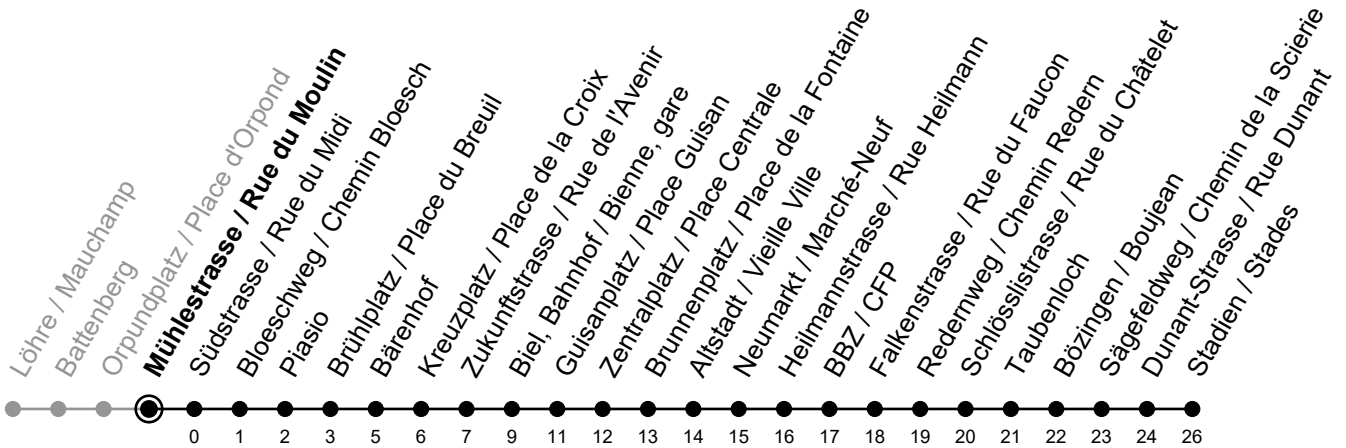

# Mühlestrasse / Rue du Moulin

Richtung / Direction

## Stadien / Stades

gültig von 15.12.2024 bis 13.12.2025 / valable du 15.12.2024 au 13.12.2025

Abfahrten in Echtzeit  
Départs en temps réel

Ungefähre Reisezeit in Minuten / Durée approximative du trajet en minutes

**Ferienfahrplan / Horaires de vacances:** gültig von Montag bis Freitag / valable du lundi au vendredi, 23.12.2024-03.01.2025 und / et 07.07.2025-15.08.2025