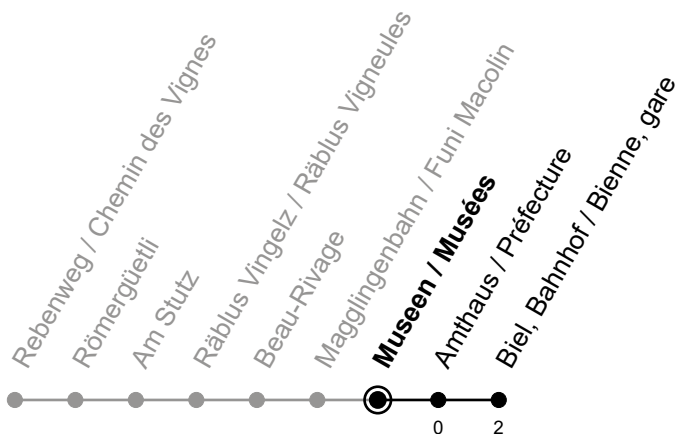

# Museen / Musées

# 11

Richtung / Direction

## Biel, Bahnhof / Bienne, gare

gültig von 15.12.2024 bis 13.12.2025 / valable du 15.12.2024 au 13.12.2025

Abfahrten in Echtzeit  
Départs en temps réel

Ungefähre Reisezeit in Minuten / Durée approximative du trajet en minutes