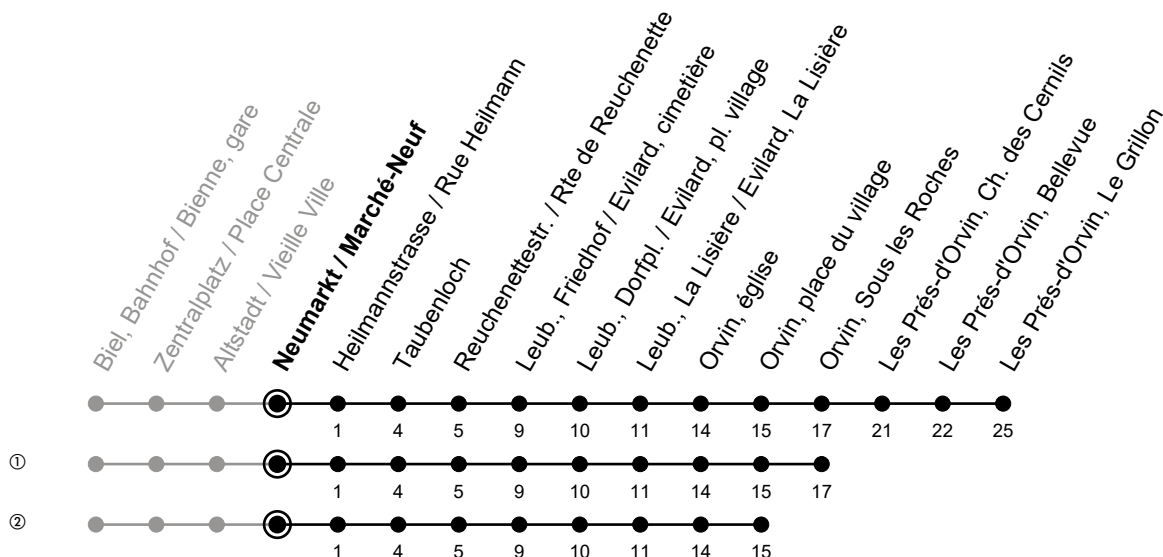

Neumarkt / Marché-Neuf

70

Richtung / Direction

Les Prés-d'Orvin, Le Grillon

gültig von 15.12.2024 bis 13.12.2025 / valable du 15.12.2024 au 13.12.2025

Abfahrten in Echtzeit
Départs en temps réel

Ungefähre Reisezeit in Minuten / Durée approximative du trajet en minutes

🕒	Montag - Freitag Lundi - Vendredi	Samstag Samedi	Sonntag Dimanche
5	28 ^①		
6	24 ^①	04 ^②	
7	24 ^① 54 ^①	34 ^②	34 ^②
8	54	54	54
9			
10	24	24	24
11	58 ^①	54	54
12	24		
13	54 ^①	24	24
14	54 ^①	54	54
15	54		
16	54 ^①	24	24
17	29	54	54
18	24 ^①		
19	24 ^①	24 ^①	24 ^①
20	24 ^②	24 ^②	24 ^②
21	54 ^{A②}	54 ^②	
22			
23	24 ^{A②}	24 ^②	

Bemerkungen / Remarques

Sonntagsfahrplan / Horaire du dimanche: 25.12., 26.12., 1.1., 2.1.,
 Karfreitag / Ve. Saint, Ostermontag / Lu. de Pâques, Auffahrt / Ascension,
 Pfingstmontag / Lu. de Pentecôte, 1. August / 1er août

A = verkehrt nur Freitag / ne circule que vendredi