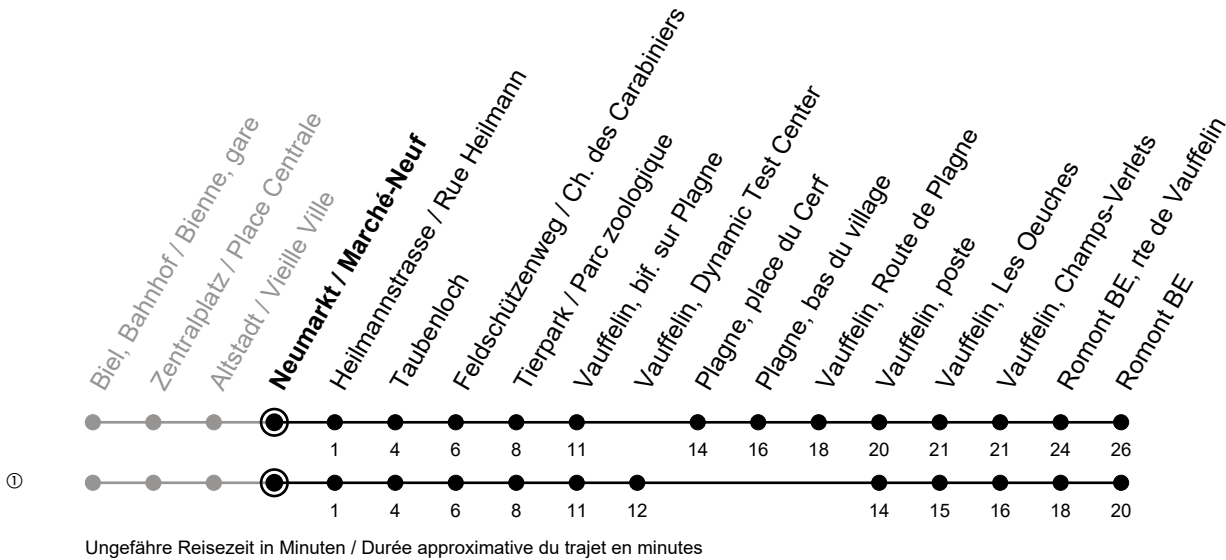

Neumarkt / Marché-Neuf

71

Richtung / Direction

Romont BE

gültig von 15.12.2024 bis 13.12.2025 / valable du 15.12.2024 au 13.12.2025

Abfahrten in Echtzeit
Départs en temps réel

🕒	Montag - Freitag Lundi - Vendredi	Samstag Samedi	Sonntag Dimanche
5	18 ^①		
6	18 ^①		
7	18 ^①		
8			
9	53	53	53
10	53		
11		53	53
12	03		
13	53	53	53
14			
15	53	53	53
16	53	53	53
17	53	53	53
18	53		
19			
20			
21			
22			
23			

Bemerkungen / Remarques

Sonntagsfahrplan / Horaire du dimanche: 25.12., 26.12., 1.1., 2.1.,
Karfreitag / Ve. Saint, Ostermontag / Lu. de Pâques, Auffahrt / Ascension,
Pfingstmontag / Lu. de Pentecôte, 1. August / 1er août