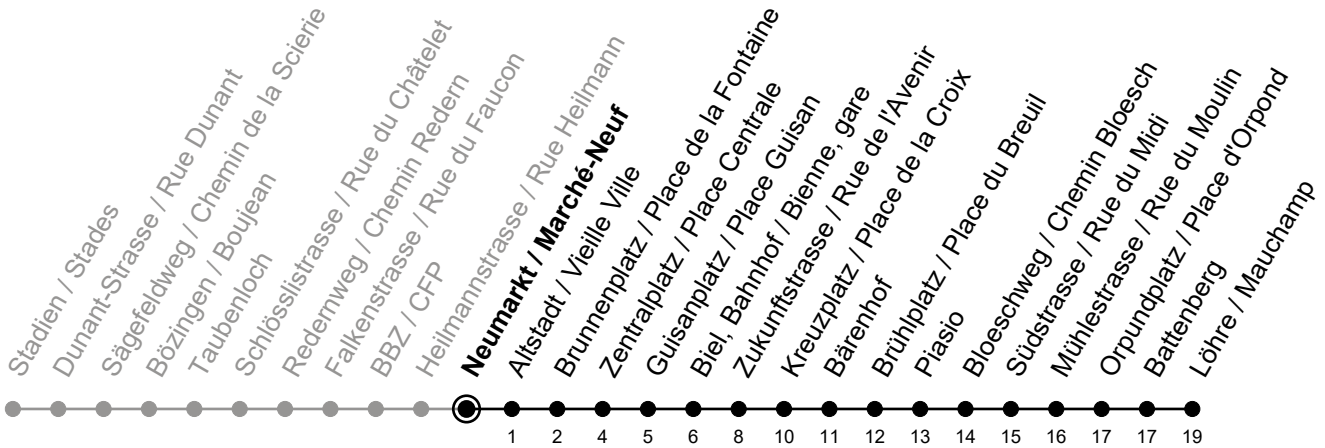

# Neumarkt / Marché-Neuf

Richtung / Direction

## Löhre / Mauchamp

gültig von 15.12.2024 bis 13.12.2025 / valable du 15.12.2024 au 13.12.2025

Abfahrten in Echtzeit  
Départs en temps réel

Ungefähre Reisezeit in Minuten / Durée approximative du trajet en minutes

**Ferienfahrplan / Horaires de vacances:** gültig von Montag bis Freitag / valable du lundi au vendredi, 23.12.2024-03.01.2025 und / et 07.07.2025-15.08.2025

**A** = verkehrt nur Freitag / ne circule que vendredi

**B** = fährt bis Biel, Bahnhof / Bienne, gare  
circule jusqu'à Biel, Bahnhof / Bienne, gare