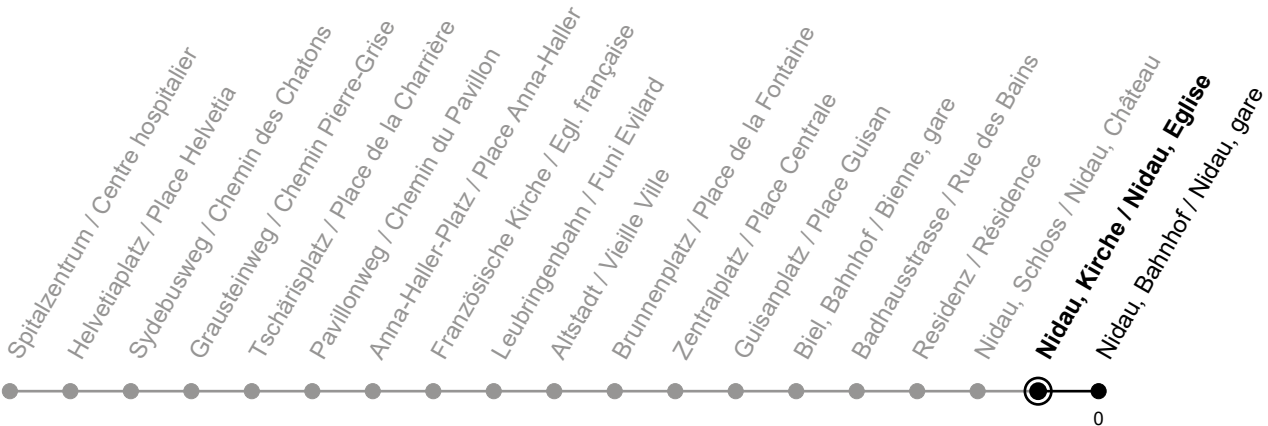

Nidau, Kirche / Nidau, Eglise

5

Richtung / Direction

Nidau, Bahnhof / Nidau, gare

gültig von 15.12.2024 bis 13.12.2025 / valable du 15.12.2024 au 13.12.2025

Abfahrten in Echtzeit
Départs en temps réel

Ungefähre Reisezeit in Minuten / Durée approximative du trajet en minutes

🕒	Montag - Freitag Lundi - Vendredi	Samstag Samedi	Sonntag Dimanche	Ferien Vacances
6	18 33 48			
7	03 18 33 48			
8	03 18			
9				
10				
11				
12				
13				
14				
15	48			
16	03 18 33 48			
17	03 18 33 48			
18	03 18			
19				
20				
21				
22				
23				

Ferienfahrplan / Horaires de vacances: gültig von Montag bis Freitag / valable du lundi au vendredi,
 23.12.2024-03.01.2025 und / et 07.07.2025-15.08.2025