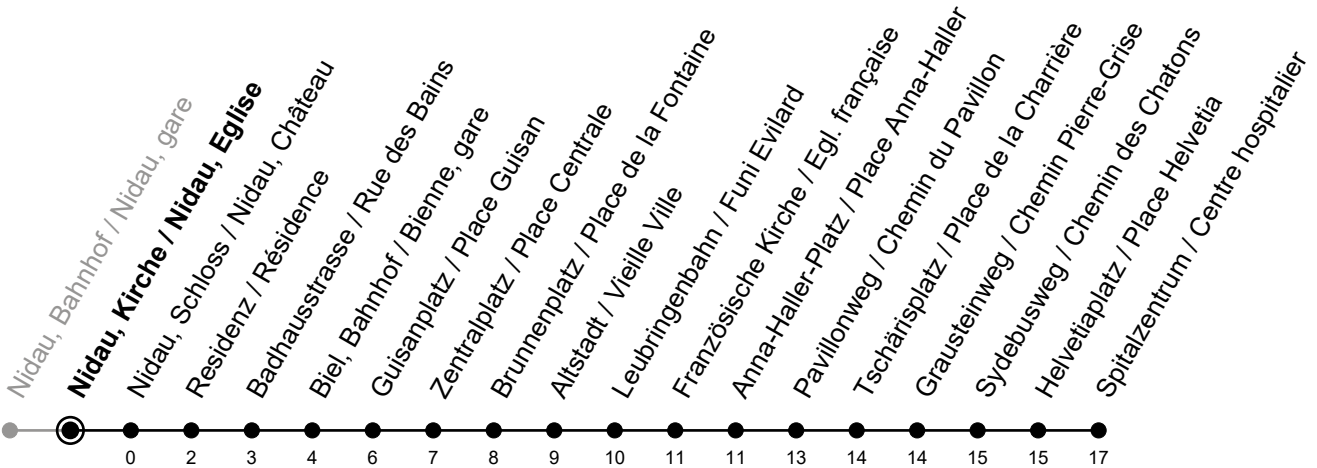

# Nidau, Kirche / Nidau, Eglise

Richtung / Direction

## Spitalzentrum / Centre hospitalier

gültig von 15.12.2024 bis 13.12.2025 / valable du 15.12.2024 au 13.12.2025

Abfahrten in Echtzeit  
Départs en temps réel

🕒	Montag - Freitag Lundi - Vendredi	Samstag Samedi	Sonntag Dimanche	Ferien Vacances
6	25 40 55			
7	10 25 40 55			
8	10 25			
9				
10				
11				
12				
13				
14				
15	55			
16	10 25 40 55			
17	10 25 40 55			
18	10 25			
19				
20				
21				
22				
23				

### Bemerkungen / Remarques

**Sonntagsfahrplan / Horaire du dimanche:** 25.12., 26.12., 1.1., 2.1.,  
Karfreitag / Ve. Saint, Ostermontag / Lu. de Pâques, Auffahrt / Ascension,  
Pfingstmontag / Lu. de Pentecôte, 1. August / 1er août

**Ferienfahrplan / Horaires de vacances:** gültig von Montag bis Freitag / valable du lundi au vendredi,  
23.12.2024-03.01.2025 und / et 07.07.2025-15.08.2025