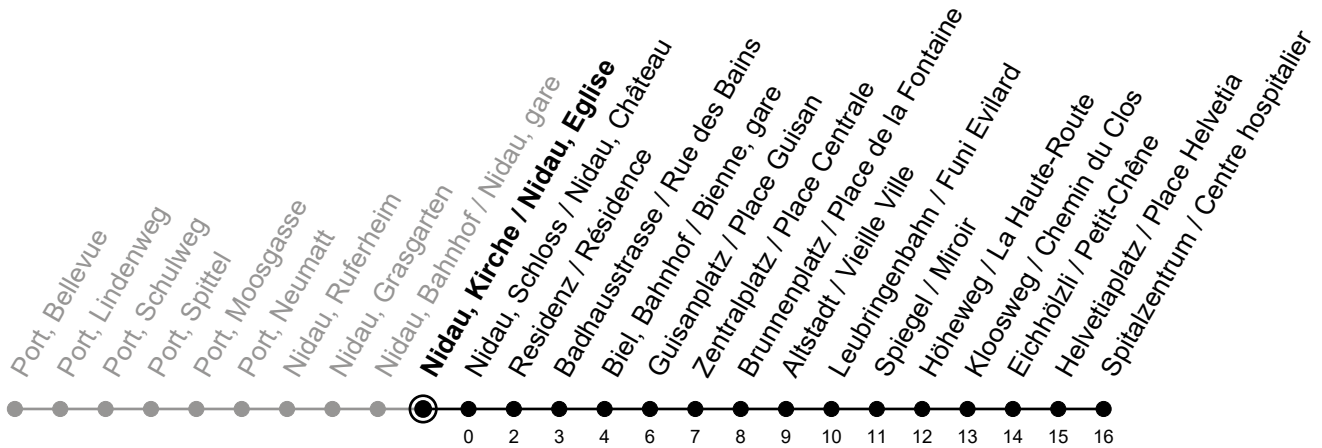

Nidau, Kirche / Nidau, Eglise

6

Richtung / Direction

Spitalzentrum / Centre hospitalier

gültig von 15.12.2024 bis 13.12.2025 / valable du 15.12.2024 au 13.12.2025

Abfahrten in Echtzeit
Départs en temps réel

Ungefähre Reisezeit in Minuten / Durée approximative du trajet en minutes

🕒	Montag - Freitag Lundi - Vendredi	Samstag Samedi	Sonntag Dimanche
5	33	59	59
6	04 19 34 49	29 59	29 59
7	04 19 34 49	29 52	29 59
8	04 19 34 49	19 34 49	29 59
9	04 19 34 49	04 19 34 49	29 59
10	04 19 34 49	04 19 34 49	29 52
11	04 19 34 49	04 19 34 49	19 34 49
12	04 19 34 49	04 19 34 49	04 19 34 49
13	04 19 34 49	04 19 34 49	04 19 34 49
14	04 19 34 49	04 19 34 49	04 19 34 49
15	04 19 34 49	04 19 34 49	04 19 34 49
16	04 19 34 49	04 19 34 49	04 19 34 49
17	04 19 34 49	04 19 34 49	04 19 34 49
18	04 19 34 49	04 19 34 49	04 19 34 49
19	04 19 34 49	04 19 34 44 _A 59	04 19 34 44 _A 59
20	04 19 34 49	14 _A 29 59	14 _A 29 59
21	04 14 _A 29 44 _A 59	29 59	29 59
22	29 59	29 59	29 59
23	29 59	29 59	29 59
0	21 _A 38 _A	21 _A 38 _A	21 _A 38 _A

Bemerkungen / Remarques

Sonntagsfahrplan / Horaire du dimanche: 25.12., 26.12., 1.1., 2.1.,
Karfreitag / Ve. Saint, Ostermontag / Lu. de Pâques, Auffahrt / Ascension,
Pfingstmontag / Lu. de Pentecôte, 1. August / 1er août

A = Fahrt bis Biel, Bahnhof / Bienne, gare
circule jusqu'à Biel, Bahnhof / Bienne, gare