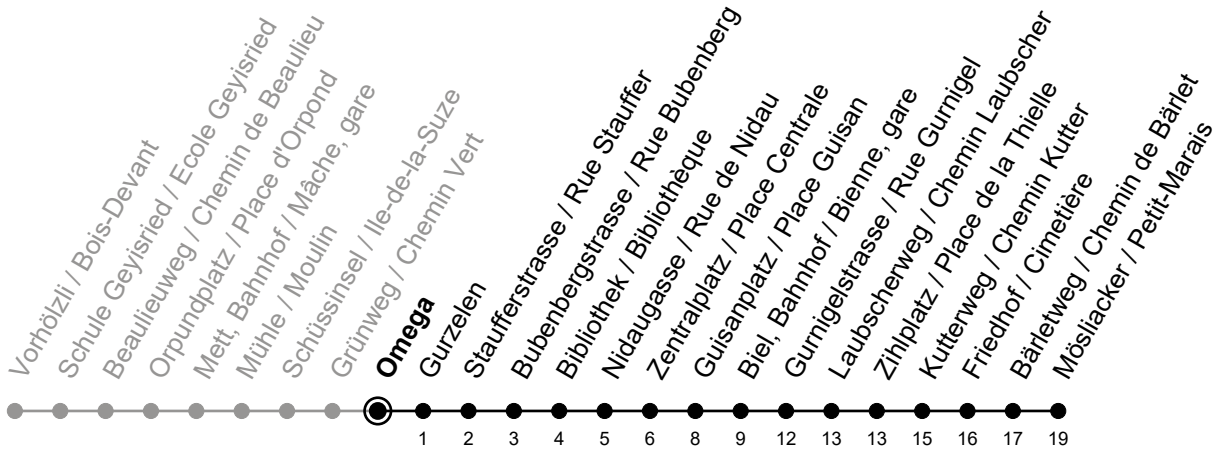

Omega

3

Richtung / Direction

Mösliacker / Petit-Marais

gültig von 15.12.2024 bis 13.12.2025 / valable du 15.12.2024 au 13.12.2025

Abfahrten in Echtzeit
Départs en temps réel

Ungefähre Reisezeit in Minuten / Durée approximative du trajet en minutes

🕒	Montag - Freitag Lundi - Vendredi	Samstag Samedi	Sonntag Dimanche
5	24 54	54	54
6	09 24 39 54	24 54	24 54
7	09 24 39 54	24 54	24 54
8	09 24 39 54	09 24 39 54	24 54
9	09 24 39 54	09 24 39 54	24 54
10	09 24 39 54	09 24 39 54	24 54
11	09 24 39 54	09 24 39 54	09 24 39 54
12	09 24 39 54	09 24 39 54	09 24 39 54
13	09 24 39 54	09 24 39 54	09 24 39 54
14	09 24 39 54	09 24 39 54	09 24 39 54
15	09 24 39 54	09 24 39 54	09 24 39 54
16	09 24 39 54	09 24 39 54	09 24 39 54
17	09 24 39 54	09 24 39 54	09 24 39 54
18	09 24 39 54	09 24 39 54	09 24 39 54
19	09 24 39 54	09 24 54	09 24 54
20	09 24 39 54	24 54	24 54
21	24 54	24 54	24 54
22	24 54	24 54	24 54
23	24 54	24 54	24 54

Bemerkungen / Remarques

Sonntagsfahrplan / Horaire du dimanche: 25.12., 26.12., 1.1., 2.1.,
Karf Freitag / Ve. Saint, Ostermontag / Lu. de Pâques, Auffahrt / Ascension,
Pfungstmontag / Lu. de Pentecôte, 1. August / 1er août