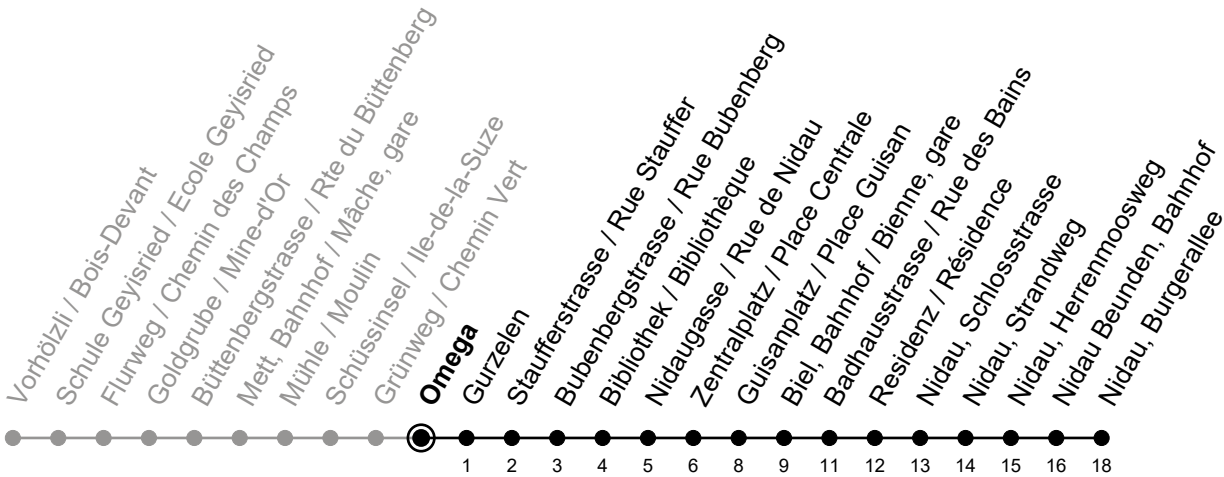

Omega

4

Richtung / Direction

Nidau, Burgerallee

gültig von 15.12.2024 bis 13.12.2025 / valable du 15.12.2024 au 13.12.2025

Abfahrten in Echtzeit
Départs en temps réel

Ungefähre Reisezeit in Minuten / Durée approximative du trajet en minutes

🕒	Montag - Freitag Lundi - Vendredi	Samstag Samedi	Sonntag Dimanche
5	32	39	39
6	02 17 32 47	09 39	09 39
7	02 17 32 47	09 34	09 39
8	02 17 32 47	02 17 32 47	09 39
9	02 17 32 47	02 17 32 47	09 39
10	02 17 32 47	02 17 32 47	09 34
11	02 17 32 47	02 17 32 47	02 17 32 47
12	02 17 32 47	02 17 32 47	02 17 32 47
13	02 17 32 47	02 17 32 47	02 17 32 47
14	02 17 32 47	02 17 32 47	02 17 32 47
15	02 17 32 47	02 17 32 47	02 17 32 47
16	02 17 32 47	02 17 32 47	02 17 32 47
17	02 17 32 47	02 17 32 47	02 17 32 47
18	02 17 32 47	02 17 32 47	02 17 32 47
19	02 17 32 47	02 17 39	02 17 39
20	02 17 32 47	09 39	09 39
21	09 39	09 39	09 39
22	09 39	09 39	09 39
23	09 39	09 39	09 39

Bemerkungen / Remarques

Sonntagsfahrplan / Horaire du dimanche: 25.12., 26.12., 1.1., 2.1.,
Karfreitag / Ve. Saint, Ostermontag / Lu. de Pâques, Auffahrt / Ascension,
Pfingstmontag / Lu. de Pentecôte, 1. August / 1er août