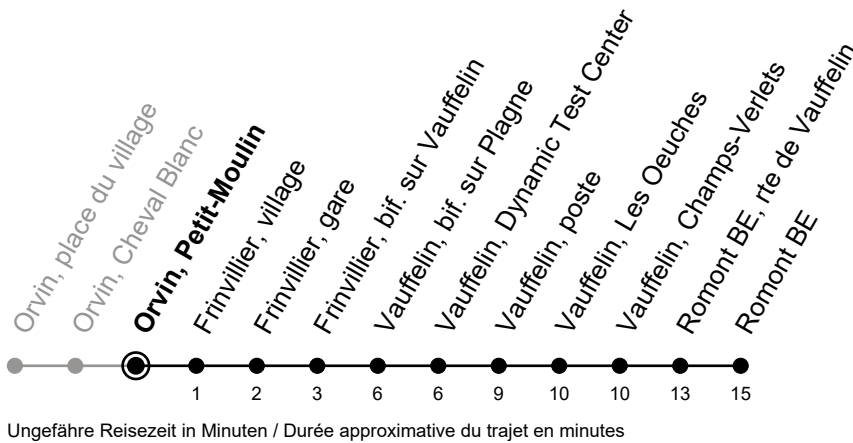

# Orvin, Petit-Moulin

Richtung / Direction

## Romont BE

gültig von 15.12.2024 bis 13.12.2025 / valable du 15.12.2024 au 13.12.2025

Abfahrten in Echtzeit  
Départs en temps réel

🕒	Montag - Freitag Lundi - Vendredi	Samstag Samedi	Sonntag Dimanche
5			
6		24	
7		54	54
8			
9			
10			
11			
12			
13			
14			
15			
16			
17			
18			
19			
20	44	44	44
21			
22	14 <sup>A</sup>	14	
23	44 <sup>A</sup>	44	

A = verkehrt nur Freitag / ne circule que vendredi